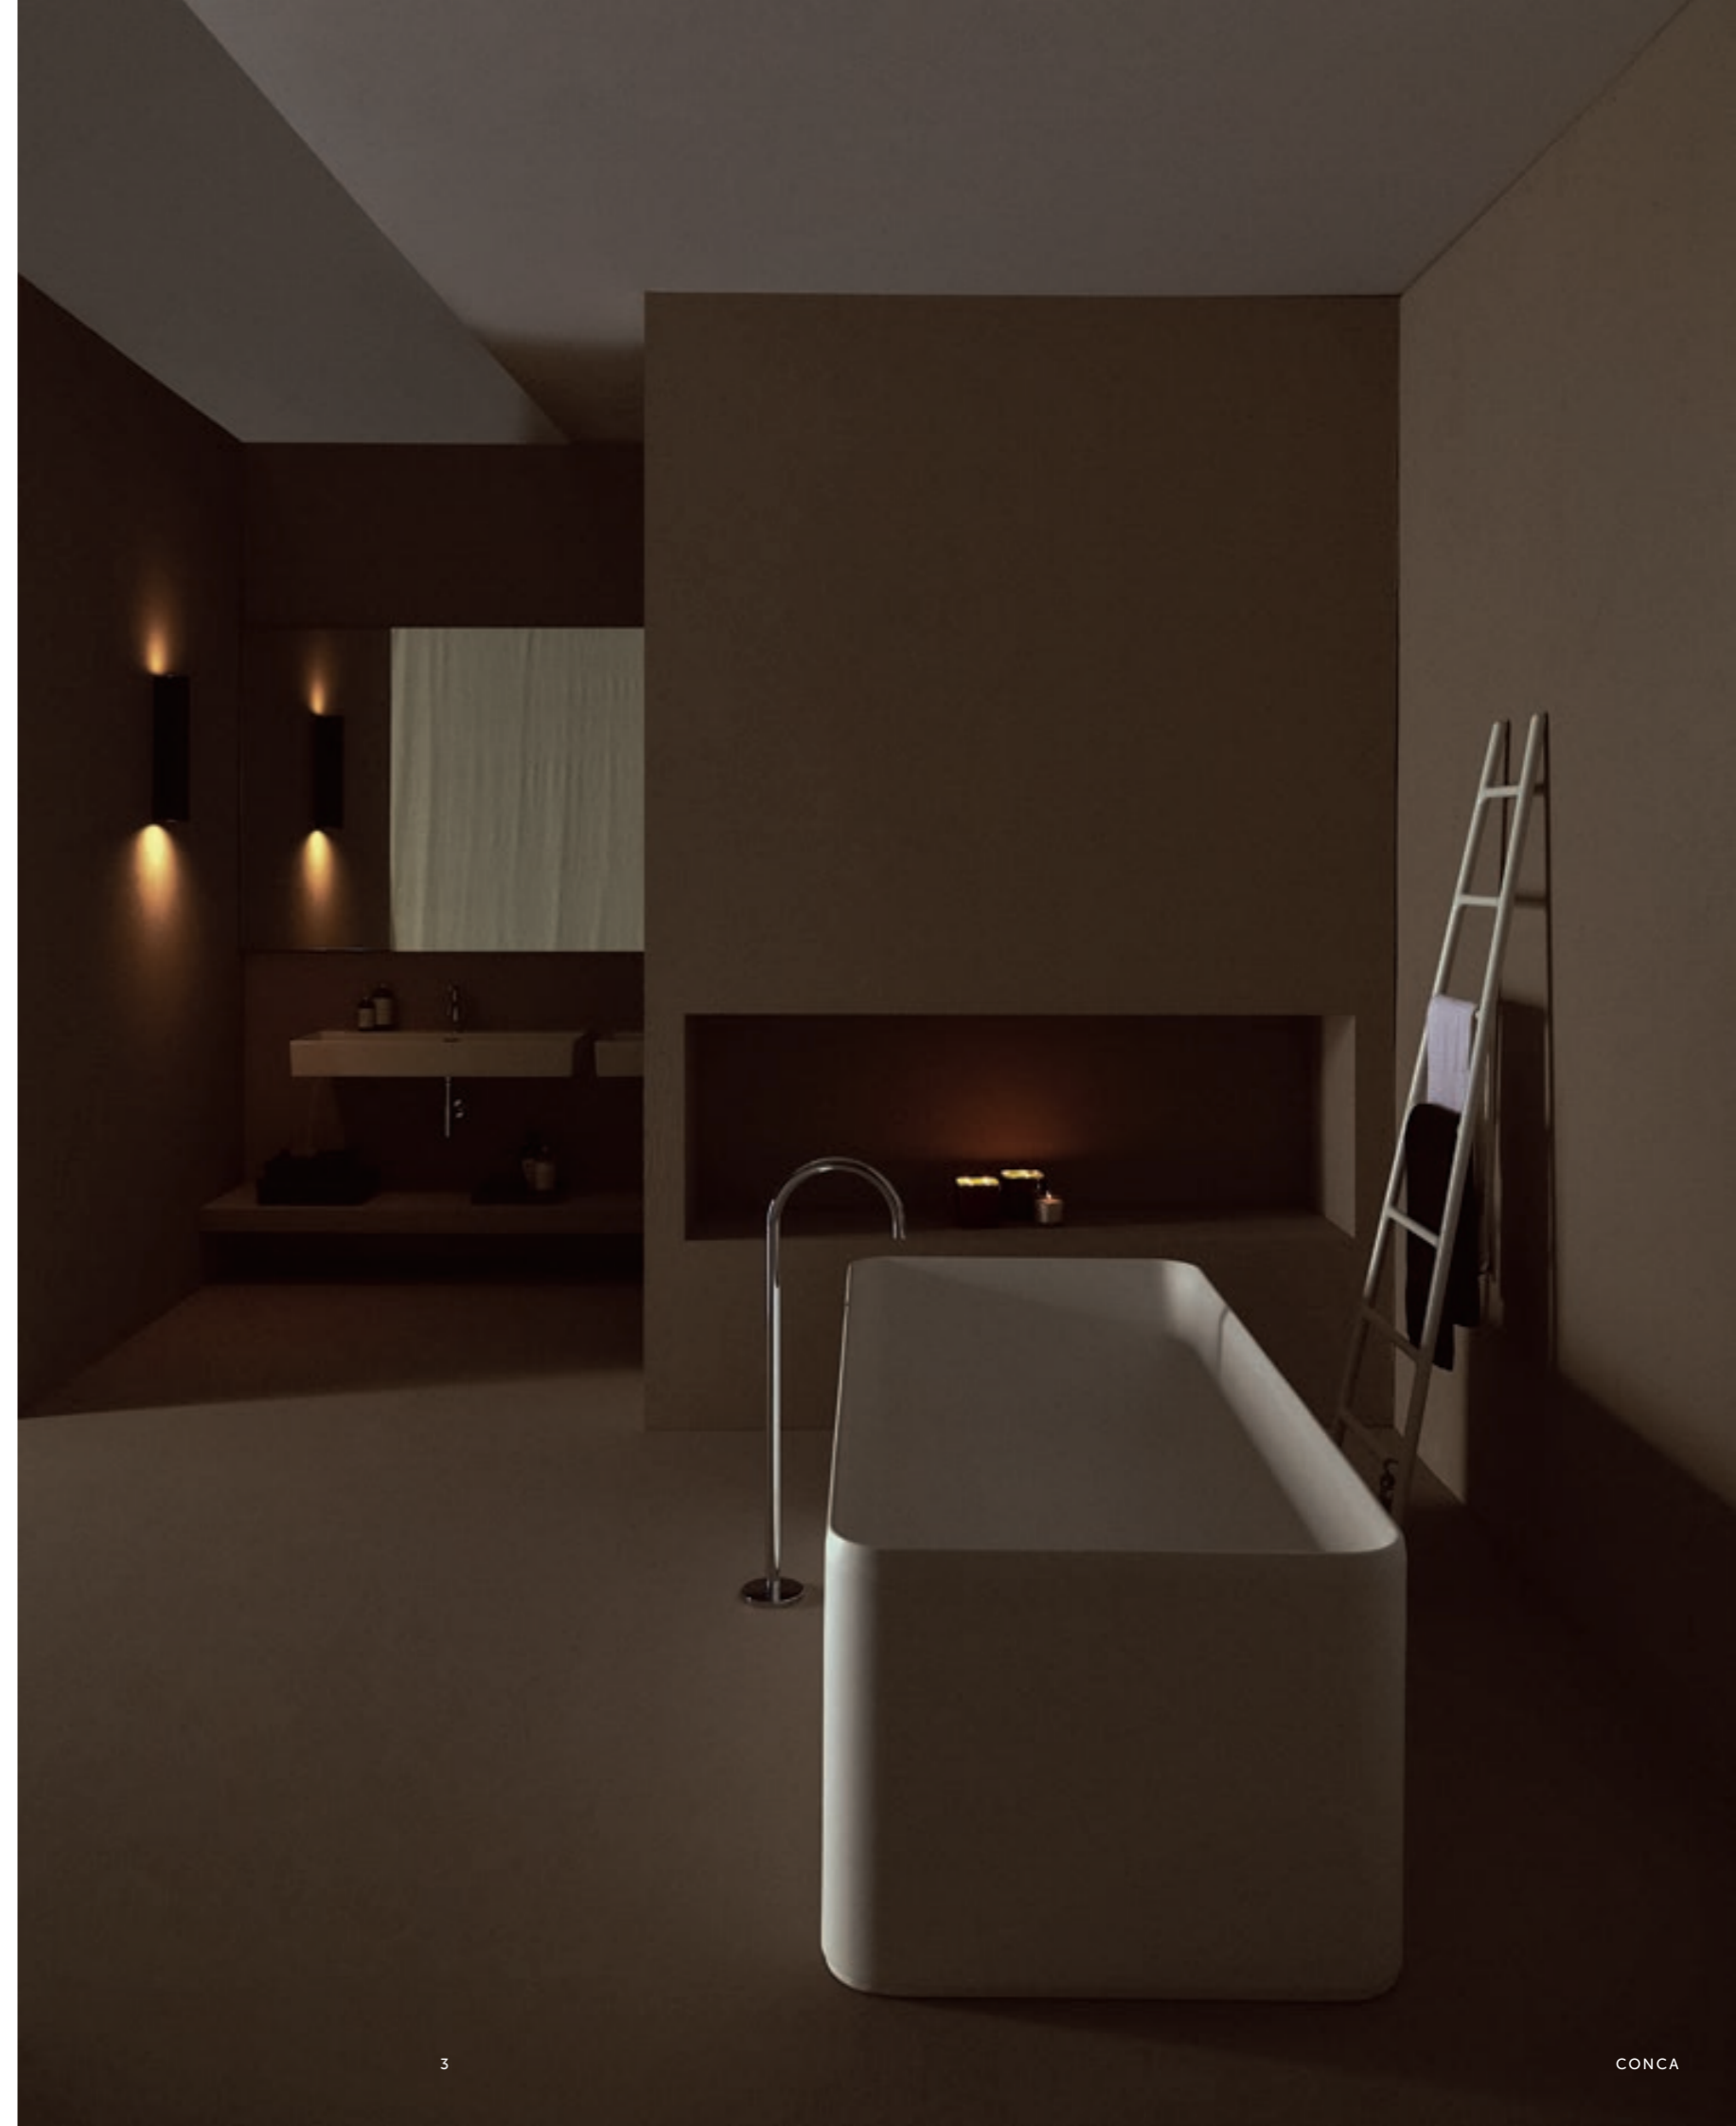

"Il colore è fonte di ispirazione
e libertà per creare un ambiente
esclusivo".

ROBERTO PALOMBA

Tonic II

– VASCHE

VASCA CENTRO STANZA CONCA 180X80 CM SOLID SURFACE

	MODELLO	SKU
	Bianco Opaco	K8830EN
<ul style="list-style-type: none"> - Dimensioni: 180x80 cm - Materiale: Solid Surface - Peso: 175 kg 	<ul style="list-style-type: none"> - Capacità idrica: 430 lt - Normativa: EN 14516 - Piletta: 52 mm incluso copripiletta (in Solid Surface Bianco Opaco) 	

VASCA CENTRO STANZA DEA 170X75 CM

	MODELLO	SKU
	Bianco Bianco Opaco Bianco / Nero Opaco	E306601 K8720V1 K8720V3
<ul style="list-style-type: none"> - Dimensioni: 170x75 cm - Spessore: acrilico 4 mm - Peso: 45 kg 	<ul style="list-style-type: none"> - Capacità idrica: 223 lt - Normativa: EN 14516 - Piletta: piletta cromata 52 mm, forma trapezoide (di fabbrica) 	

VASCA CENTRO STANZA DEA 180X80 CM

	MODELLO	SKU
	Bianco Bianco Opaco Bianco / Nero Opaco	E306701 K8721V1 K8721V3
<ul style="list-style-type: none"> - Dimensioni: 180x80 cm - Materiale: acrilico - Peso: 50 kg 	<ul style="list-style-type: none"> - Capacità idrica: 220 lt - Normativa: EN 14516 - Piletta: piletta cromata 52 mm (di fabbrica) 	

VASCA CENTRO PARETE DEA 180X80 CM

	MODELLO	SKU
	Bianco Bianco Opaco Bianco / Nero Opaco	T994001 T9940V1 T9940V3
<ul style="list-style-type: none"> - Dimensioni: 180x80 cm - Materiale: acrilico - Peso: 50 kg 	<ul style="list-style-type: none"> - Capacità idrica: 220 lt - Normativa: EN 14516 - Piletta: piletta cromata 52 mm (di fabbrica) 	