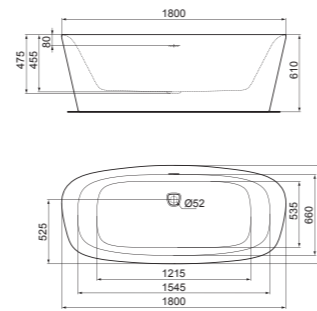

VASCA CENTRO STANZA DEA 170X75 CM

	MODELLO	SKU
	Bianco Bianco Opaco Bianco / Nero Opaco	E306601 K8720V1 K8720V3
<ul style="list-style-type: none"> - Dimensioni: 170x75 cm - Spessore: acrilico 4 mm - Peso: 45 kg 	<ul style="list-style-type: none"> - Capacità idrica: 223 lt - Normativa: EN 14516 - Piletta: piletta cromata 52 mm, forma trapezoide (di fabbrica) 	

VASCA CENTRO STANZA DEA 180X80 CM

	MODELLO	SKU
	Bianco Bianco Opaco Bianco / Nero Opaco	E306701 K8721V1 K8721V3
<ul style="list-style-type: none"> - Dimensioni: 180x80 cm - Materiale: acrilico - Peso: 50 kg 	<ul style="list-style-type: none"> - Capacità idrica: 220 lt - Normativa: EN 14516 - Piletta: piletta cromata 52 mm (di fabbrica) 	

VASCA CENTRO STANZA DEA 190X90 CM

	MODELLO	SKU
	Bianco Bianco Opaco Bianco / Nero Opaco	E306801 K8722V1 K8722V3
<ul style="list-style-type: none"> - Dimensioni: 190x90 cm - Spessore: acrilico 4 mm - Peso: 55 kg 	<ul style="list-style-type: none"> - Capacità idrica: 342 lt - Normativa: EN 14516 - Piletta: piletta cromata 52 mm, forma trapezoide (di fabbrica) 	

VASCA CENTRO PARETE DEA 180X80 CM

	MODELLO	SKU
	Bianco Bianco Opaco Bianco / Nero Opaco	T994001 T9940V1 T9940V3
<ul style="list-style-type: none"> - Dimensioni: 180x80 cm - Materiale: acrilico - Peso: 50 kg 	<ul style="list-style-type: none"> - Capacità idrica: 220 lt - Normativa: EN 14516 - Piletta: piletta cromata 52 mm (di fabbrica) 	