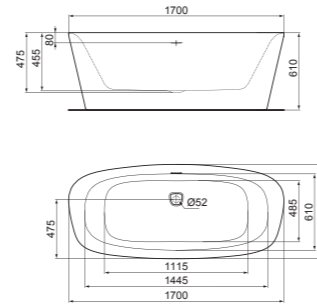

VASCA CENTRO STANZA DEA 170X75 CM

	MODELLO	SKU
	Bianco Bianco Opaco Bianco / Nero Opaco	E306601 K8720V1 K8720V3
<ul style="list-style-type: none"> - Dimensioni: 170x75 cm - Spessore: acrilico 4 mm - Peso: 45 kg 	<ul style="list-style-type: none"> - Capacità idrica: 223 lt - Normativa: EN 14516 - Piletta: piletta cromata 52 mm, forma trapezoide (di fabbrica) 	

VASCA CENTRO STANZA DEA 180X80 CM

	MODELLO	SKU
	Bianco Bianco Opaco Bianco / Nero Opaco	E306701 K8721V1 K8721V3
<ul style="list-style-type: none"> - Dimensioni: 180x80 cm - Materiale: acrilico - Peso: 50 kg 	<ul style="list-style-type: none"> - Capacità idrica: 220 lt - Normativa: EN 14516 - Piletta: piletta cromata 52 mm (di fabbrica) 	

VASCA CENTRO STANZA DEA 190X90 CM

	MODELLO	SKU
	Bianco Bianco Opaco Bianco / Nero Opaco	E306801 K8722V1 K8722V3
<ul style="list-style-type: none"> - Dimensioni: 190x90 cm - Spessore: acrilico 4 mm - Peso: 55 kg 	<ul style="list-style-type: none"> - Capacità idrica: 342 lt - Normativa: EN 14516 - Piletta: piletta cromata 52 mm, forma trapezoide (di fabbrica) 	

VASCA CENTRO PARETE DEA 180X80 CM

	MODELLO	SKU
	Bianco Bianco Opaco Bianco / Nero Opaco	T994001 T9940V1 T9940V3
<ul style="list-style-type: none"> - Dimensioni: 180x80 cm - Materiale: acrilico - Peso: 50 kg 	<ul style="list-style-type: none"> - Capacità idrica: 220 lt - Normativa: EN 14516 - Piletta: piletta cromata 52 mm (di fabbrica) 	