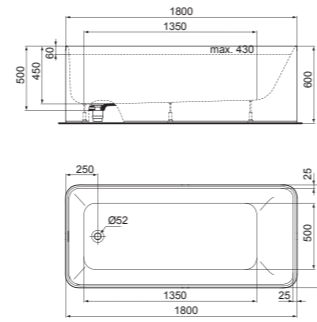

VASCA CENTRO STANZA DEA 170X75 CM

	MODELLO	SKU
	Bianco Bianco Opaco Bianco / Nero Opaco	E306601 K8720V1 K8720V3
<ul style="list-style-type: none"> - Dimensioni: 170x75 cm - Spessore: acrilico 4 mm - Peso: 45 kg 	<ul style="list-style-type: none"> - Capacità idrica: 223 lt - Normativa: EN 14516 - Piletta: piletta cromata 52 mm, forma trapezoide (di fabbrica) 	

VASCA CENTRO STANZA DEA 180X80 CM

	MODELLO	SKU
	Bianco Bianco Opaco Bianco / Nero Opaco	E306701 K8721V1 K8721V3
<ul style="list-style-type: none"> - Dimensioni: 180x80 cm - Materiale: acrilico - Peso: 50 kg 	<ul style="list-style-type: none"> - Capacità idrica: 220 lt - Normativa: EN 14516 - Piletta: piletta cromata 52 mm (di fabbrica) 	

VASCA CENTRO STANZA DEA 190X90 CM

	MODELLO	SKU
	Bianco Bianco Opaco Bianco / Nero Opaco	E306801 K8722V1 K8722V3
<ul style="list-style-type: none"> - Dimensioni: 190x90 cm - Spessore: acrilico 4 mm - Peso: 55 kg 	<ul style="list-style-type: none"> - Capacità idrica: 342 lt - Normativa: EN 14516 - Piletta: piletta cromata 52 mm, forma trapezoide (di fabbrica) 	

VASCA CENTRO PARETE DEA 180X80 CM

	MODELLO	SKU
	Bianco Bianco Opaco Bianco / Nero Opaco	T994001 T9940V1 T9940V3
<ul style="list-style-type: none"> - Dimensioni: 180x80 cm - Materiale: acrilico - Peso: 50 kg 	<ul style="list-style-type: none"> - Capacità idrica: 220 lt - Normativa: EN 14516 - Piletta: piletta cromata 52 mm (di fabbrica) 	