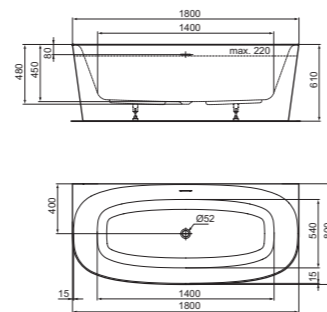

VASCA CENTRO STANZA DEA 170X75 CM

	MODELLO	SKU
	Bianco Bianco Opaco Bianco / Nero Opaco	E306601 K8720V1 K8720V3
<ul style="list-style-type: none"> - Dimensioni: 170x75 cm - Spessore: acrilico 4 mm - Peso: 45 kg 	<ul style="list-style-type: none"> - Capacità idrica: 223 lt - Normativa: EN 14516 - Piletta: piletta cromata 52 mm, forma trapezoide (di fabbrica) 	

VASCA CENTRO STANZA DEA 180X80 CM

	MODELLO	SKU
	Bianco Bianco Opaco Bianco / Nero Opaco	E306701 K8721V1 K8721V3
<ul style="list-style-type: none"> - Dimensioni: 180x80 cm - Materiale: acrilico - Peso: 50 kg 	<ul style="list-style-type: none"> - Capacità idrica: 220 lt - Normativa: EN 14516 - Piletta: piletta cromata 52 mm (di fabbrica) 	

VASCA CENTRO STANZA DEA 190X90 CM

	MODELLO	SKU
	Bianco Bianco Opaco Bianco / Nero Opaco	E306801 K8722V1 K8722V3
<ul style="list-style-type: none"> - Dimensioni: 190x90 cm - Spessore: acrilico 4 mm - Peso: 55 kg 	<ul style="list-style-type: none"> - Capacità idrica: 342 lt - Normativa: EN 14516 - Piletta: piletta cromata 52 mm, forma trapezoide (di fabbrica) 	

VASCA CENTRO PARETE DEA 180X80 CM

	MODELLO	SKU
	Bianco Bianco Opaco Bianco / Nero Opaco	T994001 T9940V1 T9940V3
<ul style="list-style-type: none"> - Dimensioni: 180x80 cm - Materiale: acrilico - Peso: 50 kg 	<ul style="list-style-type: none"> - Capacità idrica: 220 lt - Normativa: EN 14516 - Piletta: piletta cromata 52 mm (di fabbrica) 	