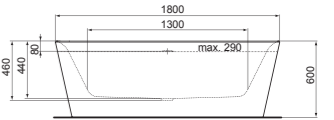

VASCA CENTRO STANZA DEA 180X80 CM

	MODELLO	SKU
	Bianco Bianco Opaco Bianco / Nero Opaco	E306701 K8721V1 K8721V3
<ul style="list-style-type: none"> - Dimensioni: 180x80 cm - Materiale: acrilico - Peso: 50 kg 	<ul style="list-style-type: none"> - Capacità idrica: 220 lt - Normativa: EN 14516 - Piletta: piletta cromata 52 mm (di fabbrica) 	

VASCA CENTRO STANZA DEA 190X90 CM

	MODELLO	SKU
	Bianco Bianco Opaco Bianco / Nero Opaco	E306801 K8722V1 K8722V3
<ul style="list-style-type: none"> - Dimensioni: 190x90 cm - Spessore: acrilico 4 mm - Peso: 55 kg 	<ul style="list-style-type: none"> - Capacità idrica: 342 lt - Normativa: EN 14516 - Piletta: piletta cromata 52 mm, forma trapezoide (di fabbrica) 	

VASCA CENTRO PARETE DEA 180X80 CM

	MODELLO	SKU
	Bianco Bianco Opaco Bianco / Nero Opaco	T994001 T9940V1 T9940V3
<ul style="list-style-type: none"> - Dimensioni: 180x80 cm - Materiale: acrilico - Peso: 50 kg 	<ul style="list-style-type: none"> - Capacità idrica: 220 lt - Normativa: EN 14516 - Piletta: piletta cromata 52 mm (di fabbrica) 	

VASCA CENTRO STANZA TONIC II 180X80 CM

	MODELLO	SKU
	Bianco Bianco Opaco Bianco / Nero Opaco	E398101 K8725V1 K8725V3
<ul style="list-style-type: none"> - Dimensioni: 180x80 cm - Spessore: acrilico 4 mm - Peso: 50 kg 	<ul style="list-style-type: none"> - Capacità idrica: 290 lt - Normativa: EN 14516 - Piletta: piletta cromata 52 mm (di fabbrica) 	