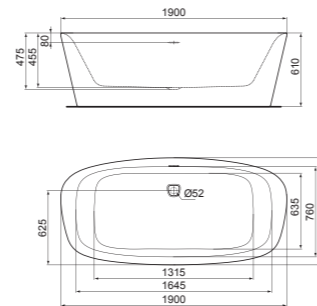

VASCA CENTRO STANZA DEA 170X75 CM

	MODELLO	SKU
	Bianco Bianco Opaco Bianco / Nero Opaco	E306601 K8720V1 K8720V3
<ul style="list-style-type: none"> - Dimensioni: 170x75 cm - Spessore: acrilico 4 mm - Peso: 45 kg 	<ul style="list-style-type: none"> - Capacità idrica: 223 lt - Normativa: EN 14516 - Piletta: piletta cromata 52 mm, forma trapezoide (di fabbrica) 	

VASCA CENTRO STANZA DEA 180X80 CM

	MODELLO	SKU
	Bianco Bianco Opaco Bianco / Nero Opaco	E306701 K8721V1 K8721V3
<ul style="list-style-type: none"> - Dimensioni: 180x80 cm - Materiale: acrilico - Peso: 50 kg 	<ul style="list-style-type: none"> - Capacità idrica: 220 lt - Normativa: EN 14516 - Piletta: piletta cromata 52 mm (di fabbrica) 	

VASCA CENTRO STANZA DEA 190X90 CM

	MODELLO	SKU
	Bianco Bianco Opaco Bianco / Nero Opaco	E306801 K8722V1 K8722V3
<ul style="list-style-type: none"> - Dimensioni: 190x90 cm - Spessore: acrilico 4 mm - Peso: 55 kg 	<ul style="list-style-type: none"> - Capacità idrica: 342 lt - Normativa: EN 14516 - Piletta: piletta cromata 52 mm, forma trapezoide (di fabbrica) 	

VASCA CENTRO PARETE DEA 180X80 CM

	MODELLO	SKU
	Bianco Bianco Opaco Bianco / Nero Opaco	T994001 T9940V1 T9940V3
<ul style="list-style-type: none"> - Dimensioni: 180x80 cm - Materiale: acrilico - Peso: 50 kg 	<ul style="list-style-type: none"> - Capacità idrica: 220 lt - Normativa: EN 14516 - Piletta: piletta cromata 52 mm (di fabbrica) 	