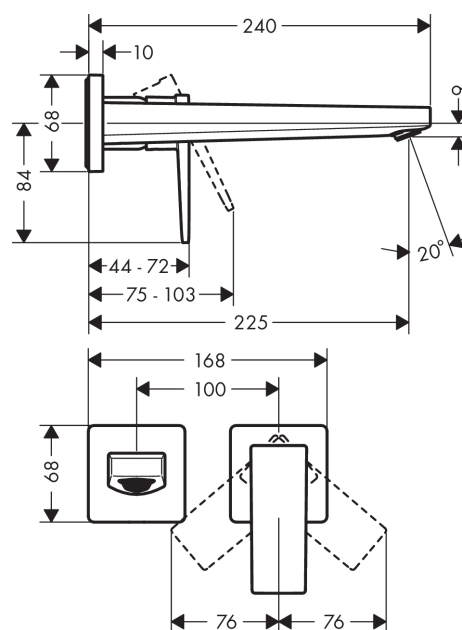

Metropol

Miscelatore lavabo monocomando a muro ad incasso da 225 mm.

Finiture : cromo Cod.art. : 32526000

Descrizione

Caratteristiche

- posizionamento variabile della maniglia a destra o a sinistra
- lunghezza bocca erogazione 225 mm
- getto normale
- portata: 5 l/min
- possibilità posizionamento variabile del sistema di miscelazione a scelta a sinistra o a destra della bocca erogazione
- cartuccia ceramica
- limitatore della temperatura regolabile
- microfiltro con rete di filtraggio
- adatto per caldaie istantanee

Tecnologia

Immagine prodotto

Disegno in scala

Diagramma di flusso

- ① With flow limiter
- ② Senza riduttore di portata