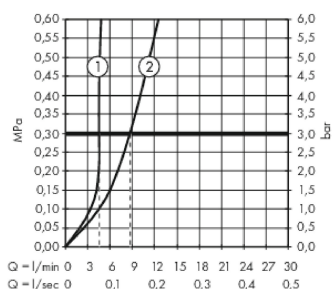

Metropol

Miscelatore lavabo monocomando a muro ad incasso da 225 mm.

Finiture : cromo Cod.art. : 32526000

Descrizione

Caratteristiche

- posizionamento variabile della maniglia a destra o a sinistra
- lunghezza bocca erogazione 225 mm
- getto normale
- portata: 5 l/min
- possibilità posizionamento variabile del sistema di miscelazione a scelta a sinistra o a destra della bocca erogazione
- cartuccia ceramica
- limitatore della temperatura regolabile
- microfiltro con rete di filtraggio
- adatto per caldaie istantanee

Tecnologia

Immagine prodotto

Disegno in scala

Diagramma di flusso

- ① With flow limiter
- ② Senza riduttore di portata