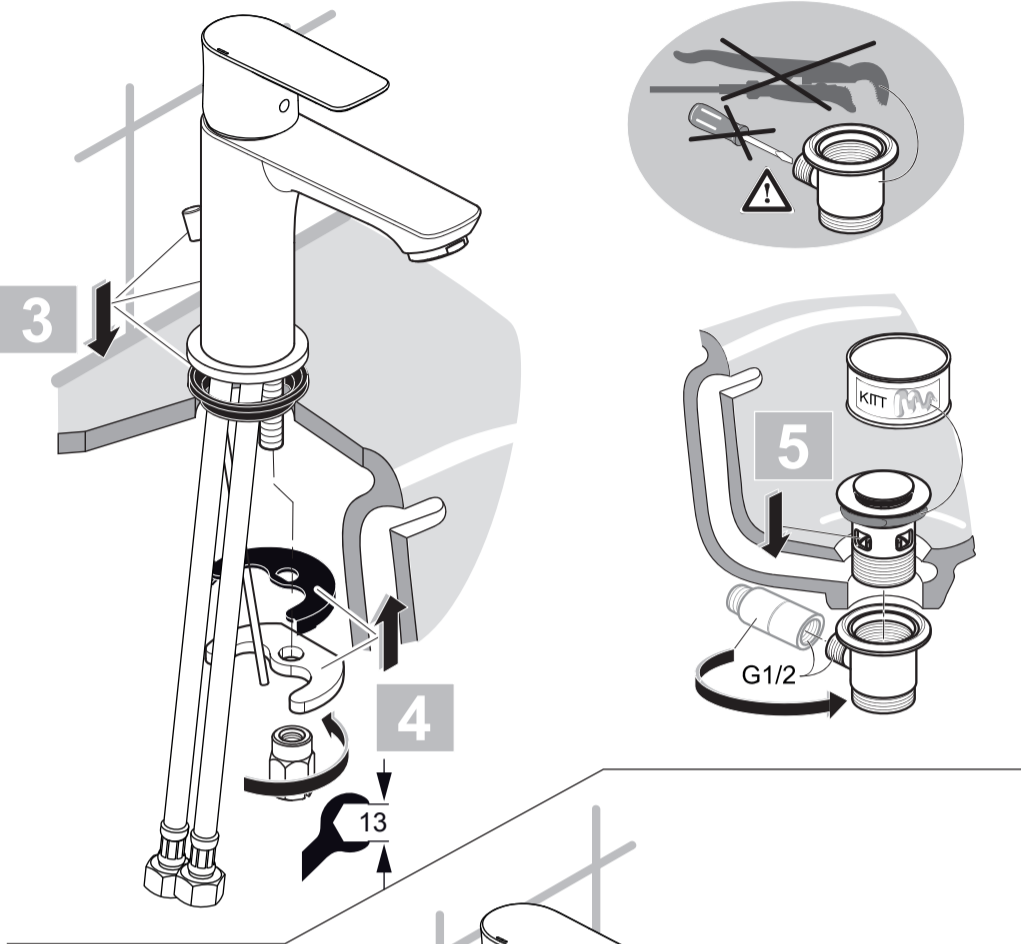

## CONNECT AIR

A 7007 .. A 7010 .. A 7012 .. A 7014 ..  
 A 7015 .. A 7018 .. A 7025 .. A 7027 ..

0517 / A 868 366  
 (+ A 865 612)  
 Made in Germany

Ideal Standard International NV  
 Corporate Village - Gent Building  
 Da Vincilaan 2  
 1935 Zaventem  
 Belgium

www.idealstandardinternational.com

	<b>P</b>	<b>bar</b>				<b>Q</b> (3 bar)
	<b>T</b>	<b>°C</b>				<b>l/min</b>
						<b>5</b>