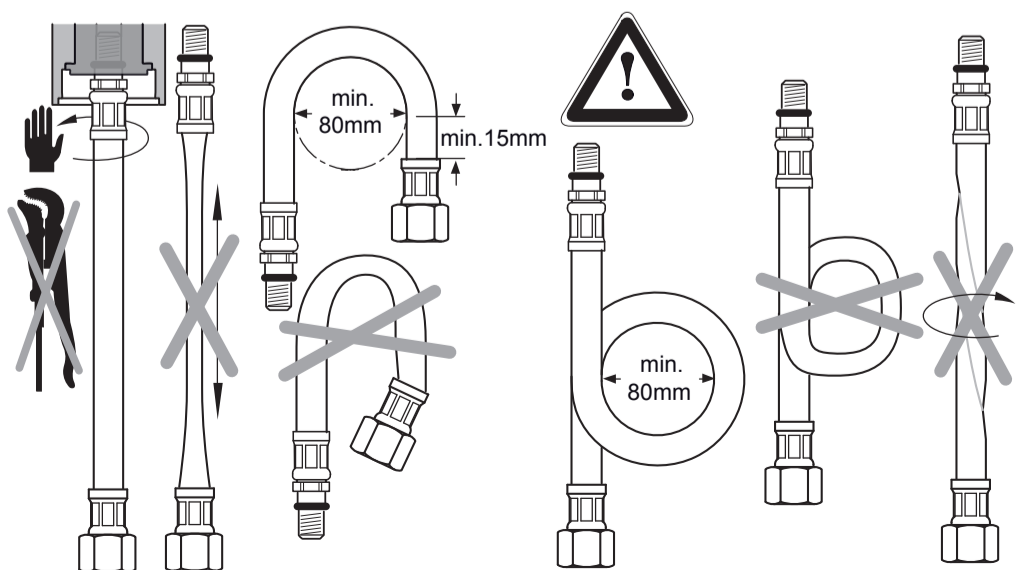

## CONNECT AIR

A 7007 .. A 7010 .. A 7012 .. A 7014 ..  
 A 7015 .. A 7018 .. A 7025 .. A 7027 ..

0517 / A 868 366  
 (+ A 865 612)  
 Made in Germany

Ideal Standard International NV  
 Corporate Village - Gent Building  
 Da Vincilaan 2  
 1935 Zaventem  
 Belgium

www.idealstandardinternational.com

	<b>P</b>	<b>bar</b>				<b>Q</b> (3 bar)
	<b>T</b>	<b>°C</b>				<b>l/min</b>
						<b>5</b>