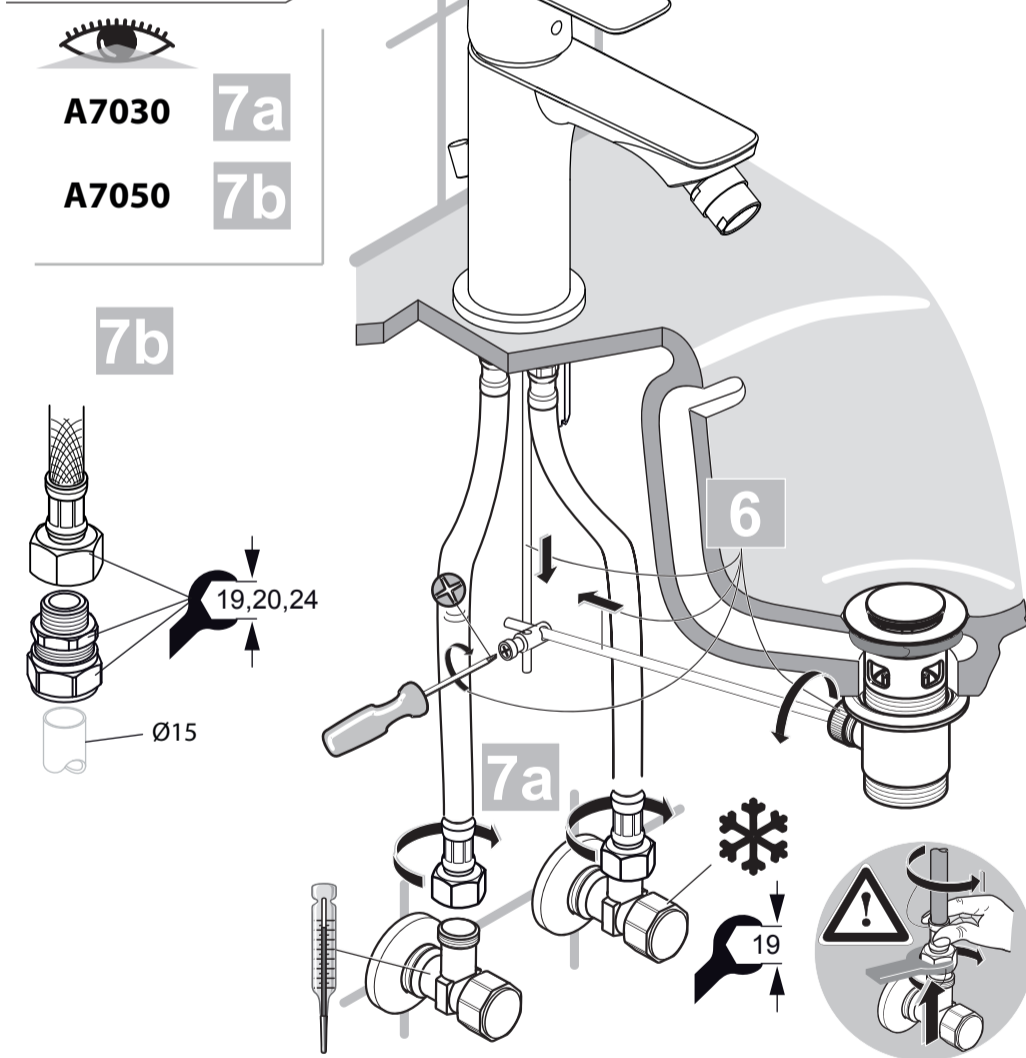

1	A 861 222 AA	1 Set
2	A 962 041 NU*	1 Set
3	A 861 223 NU	1 pcs
4	A 861 224 AA	1 pcs
5	A 861 225 NU	1 Set
6	A 963 299 NU	1 pcs
8	A 861 226 NU	1 Set
10	A 961 855 NU	1 pcs
12	A 861 210 AA	1 Set
14	A 960 019 AA	1 pcs
15	A 963 369 AA	1 pcs
16	A 861227 AA	1 pcs
18	A 964 520 NU*	1 Set
19	A 962 370 NU	1 pcs
20	A 961 172 NU	1 pcs
21	B 960 845 NU	2 pcs (A7050)
22	B 960 853 AA	1 Set

CONNECT AIR

A 7030 .. A 7050 ..

0517 / A 868 381
 (+ A 865 612)
 Made in Germany

A 7030

A 7050

Ideal Standard International NV
 Corporate Village - Gent Building
 Da Vincilaan 2
 1935 Zaventem
 Belgium

www.idealstandardinternational.com

	P	bar		MAX. 10		5		Q	(3 bar)
	T	°C		MAX. 85		65		l/min	5