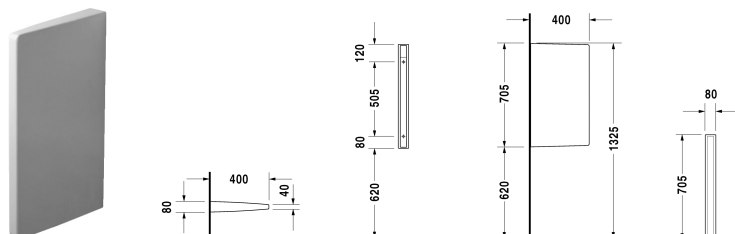

Parete divisoria in ceramica per orinatoi # 8500000000

| < 705 mm > |

| Parete divisoria in ceramica per orinatoi | Dimensione | Peso | Cod. Art. |
|--|--------------|-----------|------------|
| fissaggi inclusi | | | |
| Colori | | | |
| 00 Bianco | | | |
| Versione | | | |
| | 705 x 400 mm | 16,800 kg | 8500000000 |
| <p>I sanitari dotati dello speciale rivestimento WonderGliss rimangono belli e puliti a lungo. Nell'ordine indicare il numero "1" come undicesima cifra del codice articolo.</p> | | | |
| Descrizione | | | |
| <p>DURAVIT Parete divisoria in ceramica sanitaria per orinatoi. Rettangolare, fissaggi nascosti inclusi. Bianco. Dimensioni (LxPxH): 40/80x400x705mm. Cod.Art.8500000000.</p> | | | |

Tutte le schede tecniche contengono le dimensioni necessarie (in mm), nel rispetto delle tolleranze standard. Le dimensioni esatte possono essere determinate solo sul prodotto finito.