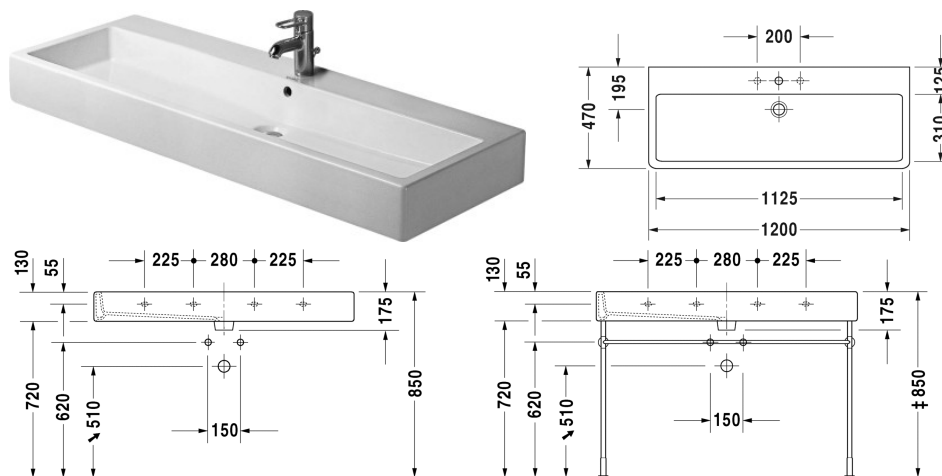

Vero Lavabo, lavabo consolle # 045412..00 / 045412..30 /
045412..41 / 045412..44 / 045412..60 / 045412..70

| < 1200 mm > |

Lavabo, lavabo consolle	Dimensione	Peso	Cod. Art.
con bordo per rubinetteria, lato inferiore smaltato, 1200 mm			
Colori			
00 Bianco 08 Nero			
Versione			
● con troppopieno	1200 x 470 mm	33,500 kg	045412..00
●●● con troppopieno	1200 x 470 mm	33,500 kg	045412..30
● senza troppopieno	1200 x 470 mm	33,500 kg	045412..41
●●● senza troppopieno	1200 x 470 mm	33,500 kg	045412..44
☒ con troppopieno	1200 x 470 mm	33,500 kg	045412..60
☒ senza troppopieno	1200 x 470 mm	33,500 kg	045412..70
Infobox			
Per fissare i lavabi di larghezza superiore 1000 mm sono necessari 2 kit di fissaggio cod. art. #6951000000			
I sanitari dotati dello speciale rivestimento WonderGliss rimangono belli e puliti a lungo. Nell'ordine indicare il numero "1" come undicesima cifra del codice articolo.			
Accessori per la ceramica			
Piletta a scarico libero per lavabi senza troppopieno	75 mm	0,400 kg	005038
Piletta Stop&Go per lavabi con troppopieno		0,400 kg	005052
Accessori			
Portasciugamani profilo squadrato cromato, 14 mm	1150 mm	0,800 kg	003033