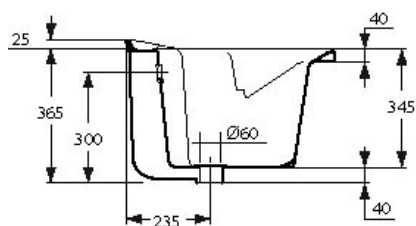

Dimensioni (L x P x A): 61.00 X 60.00 X 36.00 cm

### ACCESSORI

J088800

Mobile sottolavatoio con asse in legno per lavatoio J893

Finitura: Bianco

Dimensioni (L x P x A): 61.00 X 60.00 X 0.00 cm

J196067

Set sifone 1 via e piletta

Serie LAGO

## J0892 - J0892 Lavatoio incasso 61 X 50 cm

Lavatoio da incasso, con profondo bacino sagomato, per l'installazione su apposito mobile. Possibilità di installare il rubinetto sul bordo lavabo.

Finitura: Bianco

Dimensioni (L x P x A): 61.00 X 50.00 X 36.00 cm