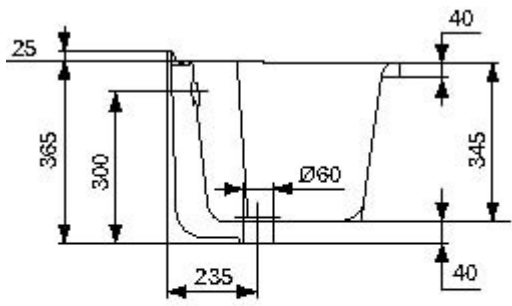

Dimensioni (L x P x A): 61.00 X 60.00 X 36.00 cm

### ACCESSORI

J088800

Mobile sottolavatoio con asse in legno per lavatoio J893

Finitura: Bianco

Dimensioni (L x P x A): 61.00 X 60.00 X 0.00 cm

J196067

Set sifone 1 via e piletta

Serie LAGO

## J0892 - J0892 Lavatoio incasso 61 X 50 cm

Lavatoio da incasso, con profondo bacino sagomato, per l'installazione su apposito mobile. Possibilità di installare il rubinetto sul bordo lavabo.

Finitura: Bianco

Dimensioni (L x P x A): 61.00 X 50.00 X 36.00 cm