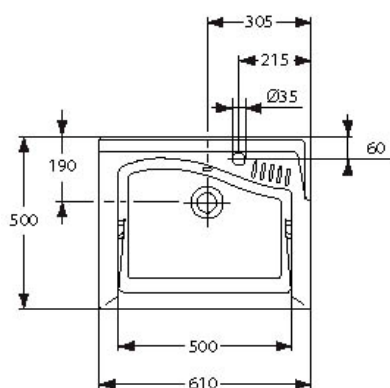

Dimensioni (L x P x A): 75.00 X 61.00 X 37.00 cm

Dimensioni (L x P x A): 61.00 X 60.00 X 36.00 cm

## J0892 - J0892 Lavatoio incasso 61 X 50 cm

Lavatoio da incasso, con profondo bacino sagomato, per l'installazione su apposito mobile. Possibilità di installare il rubinetto sul bordo lavabo.

Finitura: Bianco

Dimensioni (L x P x A): 61.00 X 50.00 X 36.00 cm