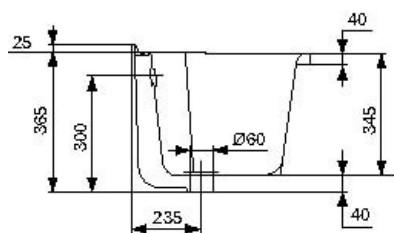

Dimensioni (L x P x A): 75.00 X 61.00 X 37.00 cm

## J0893 - J0893 Lavatoio incasso 61 X 60 cm

Lavatoio da incasso, con profondo bacino sagomato, per l'installazione su apposito mobile. Possibilità di installare il rubinetto sul bordo lavabo.

Finitura: Bianco

Dimensioni (L x P x A): 61.00 X 60.00 X 36.00 cm