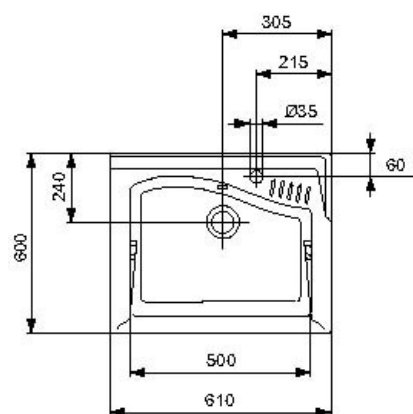

Dimensioni (L x P x A): 75.00 X 61.00 X 37.00 cm

## J0893 - J0893 Lavatoio incasso 61 X 60 cm

Lavatoio da incasso, con profondo bacino sagomato, per l'installazione su apposito mobile. Possibilità di installare il rubinetto sul bordo lavabo.

Finitura: Bianco

Dimensioni (L x P x A): 61.00 X 60.00 X 36.00 cm

Dimensioni (L x P x A): 61.00 X 50.00 X 36.00 cm