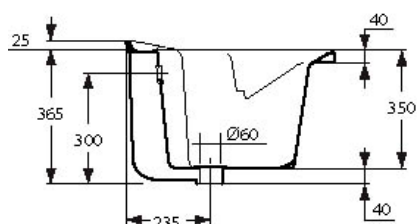

## J3059 - J3059 Lavatoio incasso 75 X 61 cm

Lavatoio da incasso, con profondo bacino sagomato, per l'installazione su apposito mobile. Possibilità di installare il rubinetto sul bordo lavabo.

Finitura: Bianco

Dimensioni (L x P x A): 75.00 X 61.00 X 37.00 cm

Dimensioni (L x P x A): 61.00 X 60.00 X 36.00 cm

Dimensioni (L x P x A): 61.00 X 50.00 X 36.00 cm