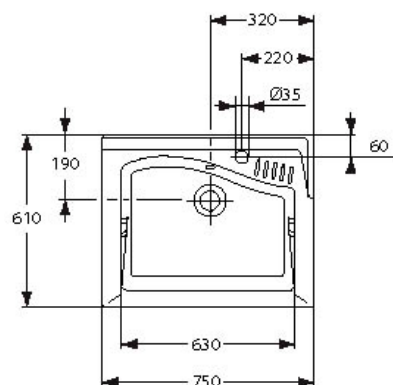

## J3059 - J3059 Lavatoio incasso 75 X 61 cm

Lavatoio da incasso, con profondo bacino sagomato, per l'installazione su apposito mobile. Possibilità di installare il rubinetto sul bordo lavabo.

Finitura: Bianco

Dimensioni (L x P x A): 75.00 X 61.00 X 37.00 cm

Dimensioni (L x P x A): 61.00 X 60.00 X 36.00 cm

Dimensioni (L x P x A): 61.00 X 50.00 X 36.00 cm