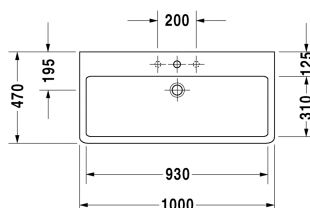

Vero Lavabo, lavabo consolle # 045410..00 / 045410..30 /
045410..41 / 045410..44 / 045410..60 / 045410..70

| < 1000 mm > |

9556 Fogo

6046 X-Large

Lavabo, lavabo consolle	Dimensione	Peso	Cod. Art.
con bordo per rubinetteria, lato inferiore smaltato, 1000 mm			
Colori			
00 Bianco 08 Nero			
Versione			
● con troppopieno	1000 x 470 mm	28,200 kg	045410..00
●●● con troppopieno	1000 x 470 mm	28,200 kg	045410..30
● senza troppopieno	1000 x 470 mm	28,200 kg	045410..41
●●● senza troppopieno	1000 x 470 mm	28,200 kg	045410..44
☒ con troppopieno	1000 x 470 mm	28,200 kg	045410..60
☒ senza troppopieno	1000 x 470 mm	28,200 kg	045410..70
Infobox			
Per fissare i lavabi di larghezza superiore 1000 mm sono necessari 2 kit di fissaggio cod. art. #6951000000			
I sanitari dotati dello speciale rivestimento WonderGliss rimangono belli e puliti a lungo. Nell'ordine indicare il numero "1" come undicesima cifra del codice articolo.			
Accessori per la ceramica			
Piletta a scarico libero per lavabi senza troppopieno	75 mm	0,400 kg	005038
Piletta Stop&Go per lavabi con troppopieno		0,400 kg	005052
Accessori			
Portasciugamani profilo squadrato cromato, 14 mm, per lavabo # 045410, 235010	955 mm	0,700 kg	003039