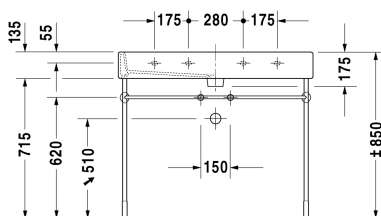

Vero Lavabo, lavabo consolle # 045410..00 / 045410..30 /
045410..41 / 045410..44 / 045410..60 / 045410..70

| < 1000 mm > |

9556 Fogo

6046 X-Large

Lavabo, lavabo consolle	Dimensione	Peso	Cod. Art.
con bordo per rubinetteria, lato inferiore smaltato, 1000 mm			
Colori			
00 Bianco 08 Nero			
Versione			
● con troppopieno	1000 x 470 mm	28,200 kg	045410..00
●●● con troppopieno	1000 x 470 mm	28,200 kg	045410..30
● senza troppopieno	1000 x 470 mm	28,200 kg	045410..41
●●● senza troppopieno	1000 x 470 mm	28,200 kg	045410..44
☒ con troppopieno	1000 x 470 mm	28,200 kg	045410..60
☒ senza troppopieno	1000 x 470 mm	28,200 kg	045410..70
Infobox			
Per fissare i lavabi di larghezza superiore 1000 mm sono necessari 2 kit di fissaggio cod. art. #6951000000			
I sanitari dotati dello speciale rivestimento WonderGliss rimangono belli e puliti a lungo. Nell'ordine indicare il numero "1" come undicesima cifra del codice articolo.			
Accessori per la ceramica			
Piletta a scarico libero per lavabi senza troppopieno	75 mm	0,400 kg	005038
Piletta Stop&Go per lavabi con troppopieno		0,400 kg	005052
Accessori			
Portasciugamani profilo squadrato cromato, 14 mm, per lavabo # 045410, 235010	955 mm	0,700 kg	003039