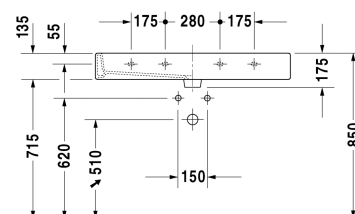

Vero Lavabo, lavabo consolle # 045410..00 / 045410..30 /
045410..41 / 045410..44 / 045410..60 / 045410..70

| < 1000 mm > |

9556 Fogo

6046 X-Large

Lavabo, lavabo consolle	Dimensione	Peso	Cod. Art.
con bordo per rubinetteria, lato inferiore smaltato, 1000 mm			
Colori			
00 Bianco 08 Nero			
Versione			
● con troppopieno	1000 x 470 mm	28,200 kg	045410..00
●●● con troppopieno	1000 x 470 mm	28,200 kg	045410..30
● senza troppopieno	1000 x 470 mm	28,200 kg	045410..41
●●● senza troppopieno	1000 x 470 mm	28,200 kg	045410..44
☒ con troppopieno	1000 x 470 mm	28,200 kg	045410..60
☒ senza troppopieno	1000 x 470 mm	28,200 kg	045410..70
Infobox			
Per fissare i lavabi di larghezza superiore 1000 mm sono necessari 2 kit di fissaggio cod. art. #6951000000			
I sanitari dotati dello speciale rivestimento WonderGliss rimangono belli e puliti a lungo. Nell'ordine indicare il numero "1" come undicesima cifra del codice articolo.			
Accessori per la ceramica			
Piletta a scarico libero per lavabi senza troppopieno	75 mm	0,400 kg	005038
Piletta Stop&Go per lavabi con troppopieno		0,400 kg	005052
Accessori			
Portasciugamani profilo squadrato cromato, 14 mm, per lavabo # 045410, 235010	955 mm	0,700 kg	003039

Tutte le schede tecniche contengono le dimensioni necessarie (in mm), nel rispetto delle tolleranze standard. Le dimensioni esatte possono essere determinate solo sul prodotto finito.