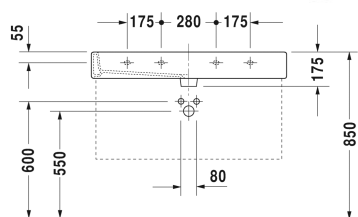

Vero Lavabo, lavabo consolle # 045410..00 / 045410..30 /
045410..41 / 045410..44 / 045410..60 / 045410..70

| < 1000 mm > |

9556 Fogo

6046 X-Large

Lavabo, lavabo consolle	Dimensione	Peso	Cod. Art.
con bordo per rubinetteria, lato inferiore smaltato, 1000 mm			
Colori			
00 Bianco 08 Nero			
Versione			
● con troppopieno	1000 x 470 mm	28,200 kg	045410..00
●●● con troppopieno	1000 x 470 mm	28,200 kg	045410..30
● senza troppopieno	1000 x 470 mm	28,200 kg	045410..41
●●● senza troppopieno	1000 x 470 mm	28,200 kg	045410..44
☒ con troppopieno	1000 x 470 mm	28,200 kg	045410..60
☒ senza troppopieno	1000 x 470 mm	28,200 kg	045410..70
Infobox			
Per fissare i lavabi di larghezza superiore 1000 mm sono necessari 2 kit di fissaggio cod. art. #6951000000			
I sanitari dotati dello speciale rivestimento WonderGliss rimangono belli e puliti a lungo. Nell'ordine indicare il numero "1" come undicesima cifra del codice articolo.			
Accessori per la ceramica			
Piletta a scarico libero per lavabi senza troppopieno	75 mm	0,400 kg	005038
Piletta Stop&Go per lavabi con troppopieno		0,400 kg	005052
Accessori			
Portasciugamani profilo squadrato cromato, 14 mm, per lavabo # 045410, 235010	955 mm	0,700 kg	003039