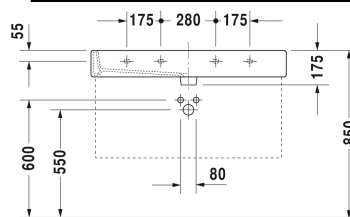

Vero Lavabo, lavabo consolle # 045410..00 / 045410..30 /
045410..41 / 045410..44 / 045410..60 / 045410..70

| < 1000 mm > |

9556 Fogo

6046 X-Large

Lavabo, lavabo consolle	Dimensione	Peso	Cod. Art.
con bordo per rubinetteria, lato inferiore smaltato, 1000 mm			
Colori			
00 Bianco 08 Nero			
Versione			
● con troppopieno	1000 x 470 mm	28,200 kg	045410..00
●●● con troppopieno	1000 x 470 mm	28,200 kg	045410..30
● senza troppopieno	1000 x 470 mm	28,200 kg	045410..41
●●● senza troppopieno	1000 x 470 mm	28,200 kg	045410..44
☒ con troppopieno	1000 x 470 mm	28,200 kg	045410..60
☒ senza troppopieno	1000 x 470 mm	28,200 kg	045410..70
Infobox			
Per fissare i lavabi di larghezza superiore 1000 mm sono necessari 2 kit di fissaggio cod. art. #6951000000			
I sanitari dotati dello speciale rivestimento WonderGliss rimangono belli e puliti a lungo. Nell'ordine indicare il numero "1" come undicesima cifra del codice articolo.			
Accessori per la ceramica			
Piletta a scarico libero per lavabi senza troppopieno	75 mm	0,400 kg	005038
Piletta Stop&Go per lavabi con troppopieno		0,400 kg	005052
Accessori			
Portasciugamani profilo squadrato cromato, 14 mm, per lavabo # 045410, 235010	955 mm	0,700 kg	003039