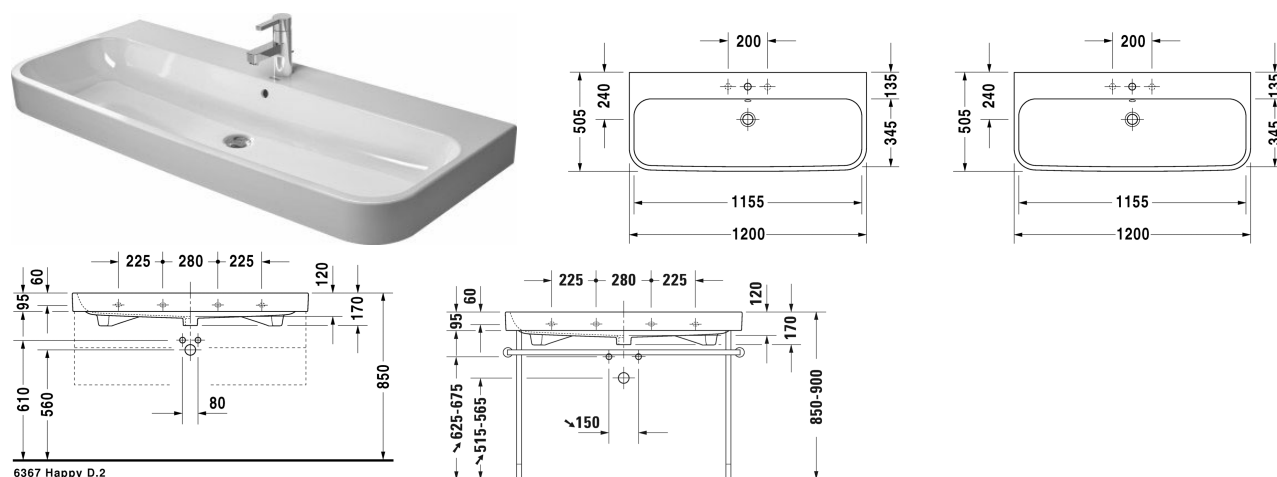

Happy D.2 Lavabo, lavabo consolle # 2318120000 / 2318120030 / 2318120060

| < 1200 mm > |

Lavabo, lavabo consolle	Dimensione	Peso	Cod. Art.
con troppopieno, con bordo per rubinetteria, copriforo cromato del troppopieno incluso, lato inferiore smaltato, 1200 mm			
Colori			
00 Bianco			
Versione			
●	1200 x 505 mm	32,700 kg	2318120000
● ● ●	1200 x 505 mm	32,700 kg	2318120030
☒	1200 x 505 mm	32,700 kg	2318120060
Infobox			
Per fissare i lavabi di larghezza superiore a 1200 mm sono necessari 2 kit di fissaggio			
I sanitari dotati dello speciale rivestimento WonderGliss rimangono belli e puliti a lungo. Nell'ordine indicare il numero "1" come undicesima cifra del codice articolo.			
Accessori			
Sifone salvaspazio	1 1/4" mm	0,400 kg	005076
Sifone di design		1,500 kg	005036
Prodotti abbinabili			
Sostegno metallico Cromo, regolabile in altezza +50 mm, per lavabo # 231812,			003079

**Happy D.2 Lavabo, lavabo consolle # 2318120000 / 2318120030
/ 2318120060**

|< 1200 mm >|

Base sottolavabo sospesa 2 cassette, cassetto superiore con scasso per il sifone e coprisifone, per Happy D.2 # 231812 (non rettificato), 1175 x 480 mm

H26367

Base sottolavabo a pavimento 2 cassette, cassetto superiore con scasso per il sifone e coprisifone, per Happy D.2 # 231812 (non rettificato), 1175 x 480 mm

H26375

Tutte le schede tecniche contengono le dimensioni necessarie (in mm), nel rispetto delle tolleranze standard. Le dimensioni esatte possono essere determinate solo sul prodotto finito.