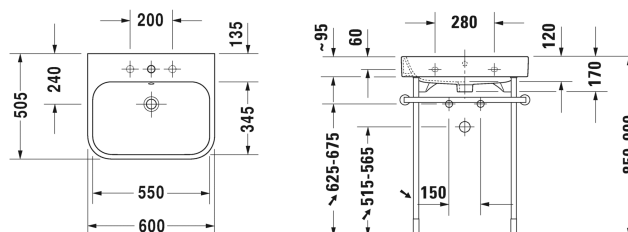

**Happy D.2 Lavabo, lavabo consolle # 2318600000 / 2318600030 / 2318600060**

| &lt; 600 mm &gt; |

Lavabo, lavabo consolle	Dimensione	Peso	Cod. Art.
con troppopieno, con bordo per rubinetteria, copriforo cromato del troppopieno incluso, 600 mm			
<b>Colori</b>			
00 Bianco			
<b>Versione</b>			
●	600 x 505 mm	17,900 kg	2318600000
● ● ●	600 x 505 mm	17,900 kg	2318600030
☒	600 x 505 mm	17,900 kg	2318600060
I sanitari dotati dello speciale rivestimento WonderGliss rimangono belli e puliti a lungo. Nell'ordine indicare il numero "1" come undicesima cifra del codice articolo.			
<b>Accessori</b>			
Sifone salvaspazio	1 1/4" mm	0,400 kg	005076
Sifone di design		1,500 kg	005036
<b>Prodotti abbinabili</b>			
Base sottolavabo sospesa 2 cassette, cassetto superiore con scasso per il sifone e coprisifone, per Happy D.2 # 231860 (non rettificato), 575 x 480 mm	575 x 480 mm		H26363
Base sottolavabo a pavimento 2 cassette, cassetto superiore con scasso per il sifone e coprisifone, per Happy D.2 # 231860 (non rettificato), 575 x 480 mm	575 x 480 mm		H26371
Sostegno metallico Cromo, regolabile in altezza +50 mm, per lavabo # 231860,			003028

Tutte le schede tecniche contengono le dimensioni necessarie (in mm), nel rispetto delle tolleranze standard. Le dimensioni esatte possono essere determinate solo sul prodotto finito.