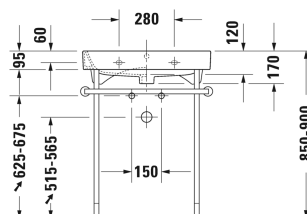

**Happy D.2 Lavabo, lavabo consolle # 2318650000 / 2318650030 / 2318650060**

| < 650 mm > |

6364 Happy D.2

Lavabo, lavabo consolle	Dimensione	Peso	Cod. Art.
con troppopieno, con bordo per rubinetteria, copriforo cromato del troppopieno incluso, lato inferiore smaltato, 650 mm			
<b>Colori</b>			
00 Bianco			
<b>Versione</b>			
●	650 x 505 mm	21,000 kg	2318650000
● ● ●	650 x 505 mm	21,000 kg	2318650030
☒	650 x 505 mm	21,000 kg	2318650060
I sanitari dotati dello speciale rivestimento WonderGliss rimangono belli e puliti a lungo. Nell'ordine indicare il numero "1" come undicesima cifra del codice articolo.			
<b>Accessori</b>			
Sifone salvaspazio	1 1/4" mm	0,400 kg	005076
Sifone di design		1,500 kg	005036
<b>Prodotti abbinabili</b>			
Base sottolavabo sospesa 2 cassette, cassetto superiore con scasso per il sifone e coprisifone, per Happy D.2 # 231865 (non rettificato), 625 x 480 mm			H26364
Sostegno metallico regolabile in altezza +50 mm, Cromo, per lavabo # 231865,			003078
Base sottolavabo a pavimento 2 cassette, cassetto superiore con scasso per il sifone e coprisifone, per Happy D.2 # 231865 (non rettificato), 625 x 480 mm			H26372

Happy D.2 Lavabo, lavabo consolle # 2318650000 / 2318650030  
/ 2318650060

---

|< 650 mm >|

---

*Tutte le schede tecniche contengono le dimensioni necessarie (in mm), nel rispetto delle tolleranze standard. Le dimensioni esatte possono essere determinate solo sul prodotto finito.*