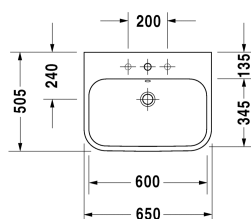

**Happy D.2 Lavabo, lavabo consolle # 2318650000 / 2318650030 / 2318650060**

| < 650 mm > |

6364 Happy D.2

Lavabo, lavabo consolle	Dimensione	Peso	Cod. Art.
con troppopieno, con bordo per rubinetteria, copriforo cromato del troppopieno incluso, lato inferiore smaltato, 650 mm			
<b>Colori</b>			
00 Bianco			
<b>Versione</b>			
●	650 x 505 mm	21,000 kg	2318650000
● ● ●	650 x 505 mm	21,000 kg	2318650030
☒	650 x 505 mm	21,000 kg	2318650060
I sanitari dotati dello speciale rivestimento WonderGliss rimangono belli e puliti a lungo. Nell'ordine indicare il numero "1" come undicesima cifra del codice articolo.			
<b>Accessori</b>			
Sifone salvaspazio	1 1/4" mm	0,400 kg	005076
Sifone di design		1,500 kg	005036
<b>Prodotti abbinabili</b>			
Base sottolavabo sospesa 2 cassette, cassetto superiore con scasso per il sifone e coprisifone, per Happy D.2 # 231865 (non rettificato), 625 x 480 mm			H26364
Sostegno metallico regolabile in altezza +50 mm, Cromo, per lavabo # 231865,			003078
Base sottolavabo a pavimento 2 cassette, cassetto superiore con scasso per il sifone e coprisifone, per Happy D.2 # 231865 (non rettificato), 625 x 480 mm			H26372

Happy D.2 Lavabo, lavabo consolle # 2318650000 / 2318650030  
/ 2318650060

---

|< 650 mm >|

---

*Tutte le schede tecniche contengono le dimensioni necessarie (in mm), nel rispetto delle tolleranze standard. Le dimensioni esatte possono essere determinate solo sul prodotto finito.*