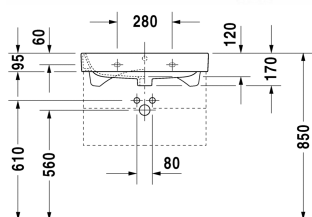

**Happy D.2 Lavabo, lavabo consolle # 2318650000 / 2318650030 / 2318650060**

| < 650 mm > |

6364 Happy D.2

Lavabo, lavabo consolle	Dimensione	Peso	Cod. Art.
con troppopieno, con bordo per rubinetteria, copriforo cromato del troppopieno incluso, lato inferiore smaltato, 650 mm			
<b>Colori</b>			
00 Bianco			
<b>Versione</b>			
●	650 x 505 mm	21,000 kg	2318650000
● ● ●	650 x 505 mm	21,000 kg	2318650030
☒	650 x 505 mm	21,000 kg	2318650060
I sanitari dotati dello speciale rivestimento WonderGliss rimangono belli e puliti a lungo. Nell'ordine indicare il numero "1" come undicesima cifra del codice articolo.			
<b>Accessori</b>			
Sifone salvaspazio	1 1/4" mm	0,400 kg	005076
Sifone di design		1,500 kg	005036
<b>Prodotti abbinabili</b>			
Base sottolavabo sospesa 2 cassette, cassetto superiore con scasso per il sifone e coprisifone, per Happy D.2 # 231865 (non rettificato), 625 x 480 mm			H26364
Sostegno metallico regolabile in altezza +50 mm, Cromo, per lavabo # 231865,			003078
Base sottolavabo a pavimento 2 cassette, cassetto superiore con scasso per il sifone e coprisifone, per Happy D.2 # 231865 (non rettificato), 625 x 480 mm			H26372

Happy D.2 Lavabo, lavabo consolle # 2318650000 / 2318650030  
/ 2318650060

---

|< 650 mm >|

---

*Tutte le schede tecniche contengono le dimensioni necessarie (in mm), nel rispetto delle tolleranze standard. Le dimensioni esatte possono essere determinate solo sul prodotto finito.*