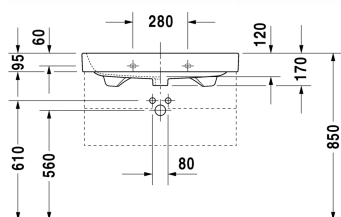

Happy D.2 Lavabo, lavabo consolle # 2318800000 / 2318800030 / 2318800060

| < 800 mm > |

6365 Happy D.2

Lavabo, lavabo consolle	Dimensione	Peso	Cod. Art.
con troppopieno, con bordo per rubinetteria, copriforo cromato del troppopieno incluso, lato inferiore smaltato, 800 mm			
Colori			
00 Bianco			
Versione			
●	800 x 505 mm	25,900 kg	2318800000
● ● ●	800 x 505 mm	25,900 kg	2318800030
☒	800 x 505 mm	25,900 kg	2318800060
I sanitari dotati dello speciale rivestimento WonderGliss rimangono belli e puliti a lungo. Nell'ordine indicare il numero "1" come undicesima cifra del codice articolo.			
Accessori			
Sifone salvaspazio	1 1/4" mm	0,400 kg	005076
Sifone di design		1,500 kg	005036
Prodotti abbinabili			
Base sottolavabo sospesa 2 cassette, cassetto superiore con scasso per il sifone e coprisifone, per Happy D.2 # 231880 (non rettificato), 775 x 480 mm			H26365
Sostegno metallico regolabile in altezza +50 mm, Cromo, per lavabo # 231880,			003077
Base sottolavabo a pavimento 2 cassette, cassetto superiore con scasso per il sifone e coprisifone, per Happy D.2 # 231880 (non rettificato), 775 x 480 mm			H26373

Happy D.2 Lavabo, lavabo consolle # 2318800000 / 2318800030
/ 2318800060

|< 800 mm >|

Tutte le schede tecniche contengono le dimensioni necessarie (in mm), nel rispetto delle tolleranze standard. Le dimensioni esatte possono essere determinate solo sul prodotto finito.