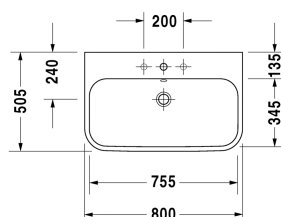

Happy D.2 Lavabo, lavabo consolle # 2318800000 / 2318800030 / 2318800060

| < 800 mm > |

6365 Happy D.2

Lavabo, lavabo consolle	Dimensione	Peso	Cod. Art.
con troppopieno, con bordo per rubinetteria, copriforo cromato del troppopieno incluso, lato inferiore smaltato, 800 mm			
Colori			
00 Bianco			
Versione			
●	800 x 505 mm	25,900 kg	2318800000
● ● ●	800 x 505 mm	25,900 kg	2318800030
☒	800 x 505 mm	25,900 kg	2318800060
I sanitari dotati dello speciale rivestimento WonderGliss rimangono belli e puliti a lungo. Nell'ordine indicare il numero "1" come undicesima cifra del codice articolo.			
Accessori			
Sifone salvaspazio	1 1/4" mm	0,400 kg	005076
Sifone di design		1,500 kg	005036
Prodotti abbinabili			
Base sottolavabo sospesa 2 cassette, cassetto superiore con scasso per il sifone e coprisifone, per Happy D.2 # 231880 (non rettificato), 775 x 480 mm			H26365
Sostegno metallico regolabile in altezza +50 mm, Cromo, per lavabo # 231880,			003077
Base sottolavabo a pavimento 2 cassette, cassetto superiore con scasso per il sifone e coprisifone, per Happy D.2 # 231880 (non rettificato), 775 x 480 mm			H26373

Happy D.2 Lavabo, lavabo consolle # 2318800000 / 2318800030
/ 2318800060

|< 800 mm >|

Tutte le schede tecniche contengono le dimensioni necessarie (in mm), nel rispetto delle tolleranze standard. Le dimensioni esatte possono essere determinate solo sul prodotto finito.