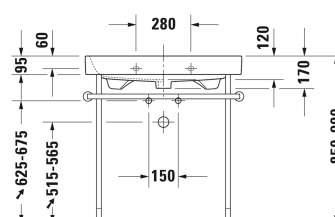

Happy D.2 Lavabo, lavabo consolle # 2318800000 / 2318800030 / 2318800060

| < 800 mm > |

6365 Happy D.2

Lavabo, lavabo consolle	Dimensione	Peso	Cod. Art.
con troppopieno, con bordo per rubinetteria, copriforo cromato del troppopieno incluso, lato inferiore smaltato, 800 mm			
Colori			
00 Bianco			
Versione			
●	800 x 505 mm	25,900 kg	2318800000
● ● ●	800 x 505 mm	25,900 kg	2318800030
☒	800 x 505 mm	25,900 kg	2318800060
I sanitari dotati dello speciale rivestimento WonderGliss rimangono belli e puliti a lungo. Nell'ordine indicare il numero "1" come undicesima cifra del codice articolo.			
Accessori			
Sifone salvaspazio	1 1/4" mm	0,400 kg	005076
Sifone di design		1,500 kg	005036
Prodotti abbinabili			
Base sottolavabo sospesa 2 cassette, cassetto superiore con scasso per il sifone e coprisifone, per Happy D.2 # 231880 (non rettificato), 775 x 480 mm			H26365
Sostegno metallico regolabile in altezza +50 mm, Cromo, per lavabo # 231880,			003077
Base sottolavabo a pavimento 2 cassette, cassetto superiore con scasso per il sifone e coprisifone, per Happy D.2 # 231880 (non rettificato), 775 x 480 mm			H26373

Happy D.2 Lavabo, lavabo consolle # 2318800000 / 2318800030
/ 2318800060

|< 800 mm >|

Tutte le schede tecniche contengono le dimensioni necessarie (in mm), nel rispetto delle tolleranze standard. Le dimensioni esatte possono essere determinate solo sul prodotto finito.