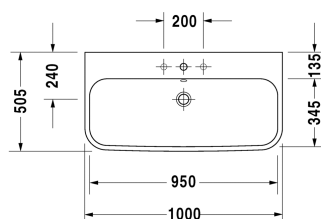

Happy D.2 Lavabo, lavabo consolle # 2318100000 / 2318100030 / 2318100060

|< 1000 mm >|

6366 Happy D.2

Lavabo, lavabo consolle	Dimensione	Peso	Cod. Art.
con troppopieno, con bordo per rubinetteria, copriforo cromato del troppopieno incluso, lato inferiore smaltato, 1000 mm			
Colori			
00 Bianco			
Versione			
●	1000 x 505 mm	27,000 kg	2318100000
● ● ●	1000 x 505 mm	27,000 kg	2318100030
☒	1000 x 505 mm	27,000 kg	2318100060
I sanitari dotati dello speciale rivestimento WonderGliss rimangono belli e puliti a lungo. Nell'ordine indicare il numero "1" come undicesima cifra del codice articolo.			
Accessori			
Sifone salvaspazio	1 1/4" mm	0,400 kg	005076
Sifone di design		1,500 kg	005036
Prodotti abbinabili			
Base sottolavabo sospesa 2 cassette, cassetto superiore con scasso per il sifone e coprisifone, per Happy D.2 # 231810 (non rettificato), 975 x 480 mm			H26366
Sostegno metallico regolabile in altezza +50 mm, Cromo, per lavabo # 231810,			003076
Base sottolavabo a pavimento 2 cassette, cassetto superiore con scasso per il sifone e coprisifone, per Happy D.2 # 231810 (non rettificato), 975 x 480 mm			H26374

Happy D.2 Lavabo, lavabo consolle # 2318100000 / 2318100030
/ 2318100060

|< 1000 mm >|

Tutte le schede tecniche contengono le dimensioni necessarie (in mm), nel rispetto delle tolleranze standard. Le dimensioni esatte possono essere determinate solo sul prodotto finito.