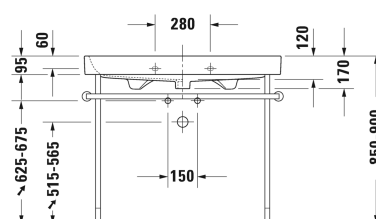

Happy D.2 Lavabo, lavabo consolle # 2318100000 / 2318100030 / 2318100060

|< 1000 mm >|

6366 Happy D.2

Lavabo, lavabo consolle	Dimensione	Peso	Cod. Art.
con troppopieno, con bordo per rubinetteria, copriforo cromato del troppopieno incluso, lato inferiore smaltato, 1000 mm			
Colori			
00 Bianco			
Versione			
●	1000 x 505 mm	27,000 kg	2318100000
● ● ●	1000 x 505 mm	27,000 kg	2318100030
☒	1000 x 505 mm	27,000 kg	2318100060
I sanitari dotati dello speciale rivestimento WonderGliss rimangono belli e puliti a lungo. Nell'ordine indicare il numero "1" come undicesima cifra del codice articolo.			
Accessori			
Sifone salvaspazio	1 1/4" mm	0,400 kg	005076
Sifone di design		1,500 kg	005036
Prodotti abbinabili			
Base sottolavabo sospesa 2 cassette, cassetto superiore con scasso per il sifone e coprisifone, per Happy D.2 # 231810 (non rettificato), 975 x 480 mm			H26366
Sostegno metallico regolabile in altezza +50 mm, Cromo, per lavabo # 231810,			003076
Base sottolavabo a pavimento 2 cassette, cassetto superiore con scasso per il sifone e coprisifone, per Happy D.2 # 231810 (non rettificato), 975 x 480 mm			H26374

Happy D.2 Lavabo, lavabo consolle # 2318100000 / 2318100030
/ 2318100060

|< 1000 mm >|

Tutte le schede tecniche contengono le dimensioni necessarie (in mm), nel rispetto delle tolleranze standard. Le dimensioni esatte possono essere determinate solo sul prodotto finito.