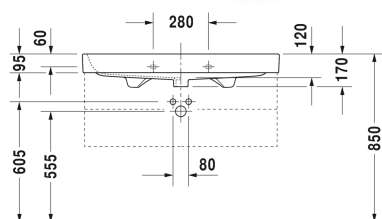

Happy D.2 Lavabo, lavabo consolle # 2318100000 / 2318100030 / 2318100060

|< 1000 mm >|

6366 Happy D.2

Lavabo, lavabo consolle	Dimensione	Peso	Cod. Art.
con troppopieno, con bordo per rubinetteria, copriforo cromato del troppopieno incluso, lato inferiore smaltato, 1000 mm			
Colori			
00 Bianco			
Versione			
●	1000 x 505 mm	27,000 kg	2318100000
● ● ●	1000 x 505 mm	27,000 kg	2318100030
☒	1000 x 505 mm	27,000 kg	2318100060
I sanitari dotati dello speciale rivestimento WonderGliss rimangono belli e puliti a lungo. Nell'ordine indicare il numero "1" come undicesima cifra del codice articolo.			
Accessori			
Sifone salvaspazio	1 1/4" mm	0,400 kg	005076
Sifone di design		1,500 kg	005036
Prodotti abbinabili			
Base sottolavabo sospesa 2 cassette, cassetto superiore con scasso per il sifone e coprisifone, per Happy D.2 # 231810 (non rettificato), 975 x 480 mm			H26366
Sostegno metallico regolabile in altezza +50 mm, Cromo, per lavabo # 231810,			003076
Base sottolavabo a pavimento 2 cassette, cassetto superiore con scasso per il sifone e coprisifone, per Happy D.2 # 231810 (non rettificato), 975 x 480 mm			H26374

Happy D.2 Lavabo, lavabo consolle # 2318100000 / 2318100030
/ 2318100060

|< 1000 mm >|

Tutte le schede tecniche contengono le dimensioni necessarie (in mm), nel rispetto delle tolleranze standard. Le dimensioni esatte possono essere determinate solo sul prodotto finito.