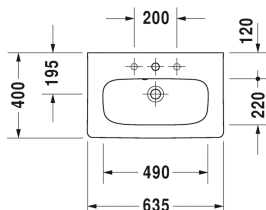

**DuraStyle Lavabo, lavabo consolle Compact # 2337630000 / 2337630030**

| < 635 mm > |

Lavabo, lavabo consolle Compact	Dimensione	Peso	Cod. Art.
con troppopieno, con bordo per rubinetteria, lato inferiore smaltato, 635 mm			
<b>Colori</b>			
00 Bianco			
<b>Versione</b>			
●	635 x 400 mm	15,500 kg	2337630000
● ● ●	635 x 400 mm	15,500 kg	2337630030
<b>Infobox</b>			
In abbinamento alle basi sottolavabo si consiglia l'uso di un sifone salvaspazio			
I sanitari dotati dello speciale rivestimento WonderGliss rimangono belli e puliti a lungo. Nell'ordine indicare il numero "1" come undicesima cifra del codice articolo.			
<b>Accessori</b>			
Sifone salvaspazio	1 1/4" mm	0,400 kg	005076
<b>Prodotti abbinabili</b>			
Base sottolavabo sospesa Compact 1 elemento estraibile, per DuraStyle # 233763, 580 x 368 mm	580 x 368 mm		DS6379
Base sottolavabo sospesa Compact 2 cassette, cassetto superiore con scasso per il sifone e coprisifone, per DuraStyle # 233763, 580 x 368 mm			DS6479

**DuraStyle Lavabo, lavabo consolle Compact # 2337630000 /  
2337630030**

---

|< 635 mm >|

*Tutte le schede tecniche contengono le dimensioni necessarie (in mm), nel rispetto delle tolleranze standard. Le dimensioni esatte possono essere determinate solo sul prodotto finito.*