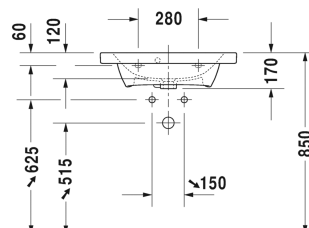

**DuraStyle Lavabo, lavabo consolle Compact # 2337630000 / 2337630030**

| < 635 mm > |

Lavabo, lavabo consolle Compact	Dimensione	Peso	Cod. Art.
con troppopieno, con bordo per rubinetteria, lato inferiore smaltato, 635 mm			
<b>Colori</b>			
00 Bianco			
<b>Versione</b>			
●	635 x 400 mm	15,500 kg	2337630000
● ● ●	635 x 400 mm	15,500 kg	2337630030
<b>Infobox</b>			
In abbinamento alle basi sottolavabo si consiglia l'uso di un sifone salvaspazio			
I sanitari dotati dello speciale rivestimento WonderGliss rimangono belli e puliti a lungo. Nell'ordine indicare il numero "1" come undicesima cifra del codice articolo.			
<b>Accessori</b>			
Sifone salvaspazio	1 1/4" mm	0,400 kg	005076
<b>Prodotti abbinabili</b>			
Base sottolavabo sospesa Compact 1 elemento estraibile, per DuraStyle # 233763, 580 x 368 mm	580 x 368 mm		DS6379
Base sottolavabo sospesa Compact 2 cassette, cassetto superiore con scasso per il sifone e coprisifone, per DuraStyle # 233763, 580 x 368 mm			DS6479

**DuraStyle Lavabo, lavabo consolle Compact # 2337630000 /  
2337630030**

---

|< 635 mm >|

*Tutte le schede tecniche contengono le dimensioni necessarie (in mm), nel rispetto delle tolleranze standard. Le dimensioni esatte possono essere determinate solo sul prodotto finito.*