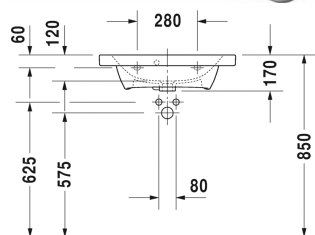

**DuraStyle Lavabo, lavabo consolle Compact # 2337630000 / 2337630030**

| < 635 mm > |

Lavabo, lavabo consolle Compact	Dimensione	Peso	Cod. Art.
con troppopieno, con bordo per rubinetteria, lato inferiore smaltato, 635 mm			
<b>Colori</b>			
00 Bianco			
<b>Versione</b>			
●	635 x 400 mm	15,500 kg	2337630000
● ● ●	635 x 400 mm	15,500 kg	2337630030
<b>Infobox</b>			
In abbinamento alle basi sottolavabo si consiglia l'uso di un sifone salvaspazio			
I sanitari dotati dello speciale rivestimento WonderGliss rimangono belli e puliti a lungo. Nell'ordine indicare il numero "1" come undicesima cifra del codice articolo.			
<b>Accessori</b>			
Sifone salvaspazio	1 1/4" mm	0,400 kg	005076
<b>Prodotti abbinabili</b>			
Base sottolavabo sospesa Compact 1 elemento estraibile, per DuraStyle # 233763, 580 x 368 mm	580 x 368 mm		DS6379
Base sottolavabo sospesa Compact 2 cassette, cassetto superiore con scasso per il sifone e coprisifone, per DuraStyle # 233763, 580 x 368 mm			DS6479

**DuraStyle Lavabo, lavabo consolle Compact # 2337630000 /  
2337630030**

---

|< 635 mm >|

*Tutte le schede tecniche contengono le dimensioni necessarie (in mm), nel rispetto delle tolleranze standard. Le dimensioni esatte possono essere determinate solo sul prodotto finito.*