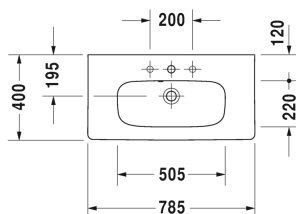

DuraStyle Lavabo, lavabo consolle Compact # 2337780000 / 2337780030

| < 785 mm > |

Lavabo, lavabo consolle Compact	Dimensione	Peso	Cod. Art.
con troppopieno, con bordo per rubinetteria, lato inferiore smaltato, 785 mm			
Colori			
00 Bianco			
Versione			
●	785 x 400 mm	18,400 kg	2337780000
● ● ●	785 x 400 mm	18,400 kg	2337780030
I sanitari dotati dello speciale rivestimento WonderGliss rimangono belli e puliti a lungo. Nell'ordine indicare il numero "1" come undicesima cifra del codice articolo.			
Accessori			
Sifone salvaspazio	1 1/4" mm	0,400 kg	005076
Prodotti abbinabili			
Base sottolavabo sospesa Compact 1 elemento estraibile, per DuraStyle # 233778, 730 x 368 mm	730 x 368 mm		DS6399
Base sottolavabo sospesa Compact 2 cassette, cassetto superiore con scasso per il sifone e coprisifone, per DuraStyle # 233778, 730 x 368 mm			DS6499

Tutte le schede tecniche contengono le dimensioni necessarie (in mm), nel rispetto delle tolleranze standard. Le dimensioni esatte possono essere determinate solo sul prodotto finito.