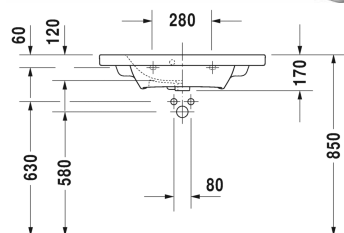

DuraStyle Lavabo, lavabo consolle Compact # 2337780000 / 2337780030

| < 785 mm > |

Lavabo, lavabo consolle Compact	Dimensione	Peso	Cod. Art.
con troppopieno, con bordo per rubinetteria, lato inferiore smaltato, 785 mm			
Colori			
00 Bianco			
Versione			
●	785 x 400 mm	18,400 kg	2337780000
● ● ●	785 x 400 mm	18,400 kg	2337780030
I sanitari dotati dello speciale rivestimento WonderGliss rimangono belli e puliti a lungo. Nell'ordine indicare il numero "1" come undicesima cifra del codice articolo.			
Accessori			
Sifone salvaspazio	1 1/4" mm	0,400 kg	005076
Prodotti abbinabili			
Base sottolavabo sospesa Compact 1 elemento estraibile, per DuraStyle # 233778, 730 x 368 mm	730 x 368 mm		DS6399
Base sottolavabo sospesa Compact 2 cassette, cassetto superiore con scasso per il sifone e coprisifone, per DuraStyle # 233778, 730 x 368 mm			DS6499

Tutte le schede tecniche contengono le dimensioni necessarie (in mm), nel rispetto delle tolleranze standard. Le dimensioni esatte possono essere determinate solo sul prodotto finito.