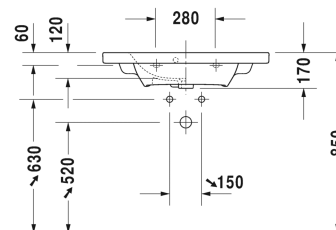

DuraStyle Lavabo, lavabo consolle Compact # 2337780000 / 2337780030

| < 785 mm > |

Lavabo, lavabo consolle Compact	Dimensione	Peso	Cod. Art.
con troppopieno, con bordo per rubinetteria, lato inferiore smaltato, 785 mm			
Colori			
00 Bianco			
Versione			
●	785 x 400 mm	18,400 kg	2337780000
● ● ●	785 x 400 mm	18,400 kg	2337780030
I sanitari dotati dello speciale rivestimento WonderGliss rimangono belli e puliti a lungo. Nell'ordine indicare il numero "1" come undicesima cifra del codice articolo.			
Accessori			
Sifone salvaspazio	1 1/4" mm	0,400 kg	005076
Prodotti abbinabili			
Base sottolavabo sospesa Compact 1 elemento estraibile, per DuraStyle # 233778, 730 x 368 mm	730 x 368 mm		DS6399
Base sottolavabo sospesa Compact 2 cassette, cassetto superiore con scasso per il sifone e coprisifone, per DuraStyle # 233778, 730 x 368 mm			DS6499

Tutte le schede tecniche contengono le dimensioni necessarie (in mm), nel rispetto delle tolleranze standard. Le dimensioni esatte possono essere determinate solo sul prodotto finito.