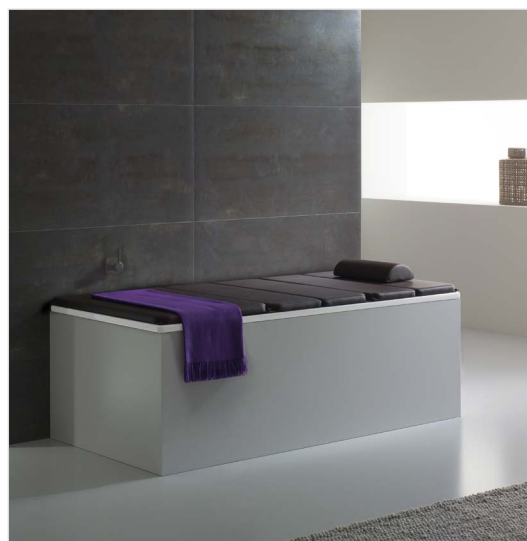

LETTINO RELAX

- materassino coprivasca utilizzabile come sedile o lettino
- si compone di tre parti singole (6 kg ciascuna)
- rivestimento di ottima qualità e cucito a mano
- con cuscino abbinato, semicircolare (40 x 23 x 9 cm)
- colori: antracite, beige, rosso carmino, cioccolato
- griglia per riporre il lettino relax e il cuscino (60 x 31 x 29 cm) in MDF di ottima qualità, colore bianco alpin

LETTINO RELAX	Dimensioni	Modello
BASSINO	200 x 100	144
CAYONO	170 x 75	750
CAYONO	180 x 80	751
CENTRO DUO	170 x 75	132
CENTRO DUO	180 x 80	133
CLASSIC DUO	170 x 75	107
CLASSIC DUO	180 x 80	110
CLASSIC DUO	190 x 90	114
MEISTERSTÜCK CONODUO 1 links/rechts	170 x 75	1702/1712
MEISTERSTÜCK CONODUO 1 links/rechts	180 x 80	1703/1713
MEISTERSTÜCK CONODUO 2	170 x 75	1722
MEISTERSTÜCK CONODUO 2	180 x 80	1723
CONODUO	170 x 75	732
CONODUO	180 x 80	733
CONODUO	190 x 90	734
CONODUO	200 x 100	735
DYNA SET/DYNA SET STAR	180 x 80	622/623
PURO/PURO STAR	170 x 75	652, 654/656, 658
PURO/PURO STAR	180 x 80	653, 655/657, 659
PURO/PURO STAR	190 x 90	696, 698/697, 699
PURO DUO	170 x 75	663
PURO DUO	180 x 80	664
PURO DUO	190 x 90	665
SANIFORM PLUS/SANIFORM PLUS STAR	170 x 75	373/336
SANIFORM PLUS/SANIFORM PLUS STAR	180 x 80	375/337
Vaio Duo	180 x 80	950
Vaio Set/Vaio Set STAR	170 x 75	954/955
Vaio Set/Vaio Set STAR	180 x 80	946/947