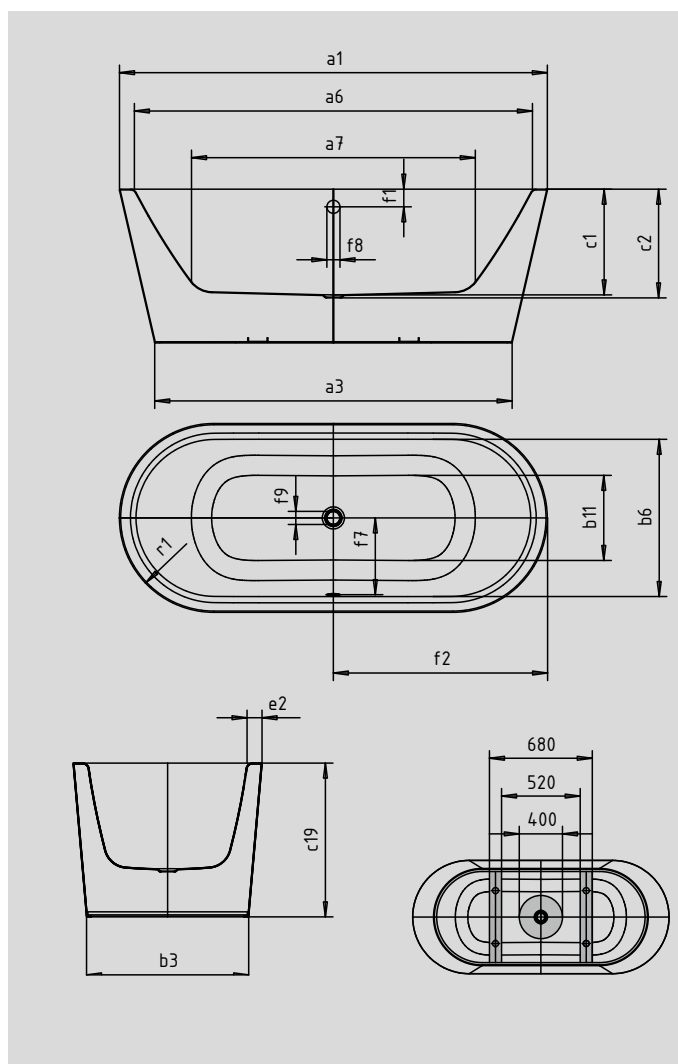

# MEISTERSTÜCK CLASSIC DUO OVAL

- la vasca da bagno con il rivestimento perimetrale senza fughe rappresenta un monolite freestanding in acciaio smaltato KALDEWEI
- una forma archetipica di vasca da bagno centro stanza dal contorno ovale e dalle linee esterne coniche. Il bordo sottile offre una estetica armoniosa
- due piacevoli poggiaschiena dalla forma ergonomica e lo scarico collocato in posizione centrale consentono di fare comodamente il bagno in due
- la Meisterstück può essere dotata della superficie autopulente e della colonna di scarico COMFORT LEVEL

Riproduzione simile

N. modello		1113	1111
Lunghezza esterna	a <sub>1</sub>	1700	1800 mm
Lunghezza esterna (in basso)	a <sub>3</sub>	1418	1518 mm
Lunghezza interna (in alto)	a <sub>6</sub>	1580	1680 mm
Lunghezza interna (in basso)	a <sub>7</sub>	1130	1230 mm
Larghezza esterna	b <sub>1</sub>	750	800 mm
Larghezza esterna (in basso)	b <sub>3</sub>	643	693 mm
Larghezza interna (in alto)	b <sub>6</sub>	630	680 mm
Larghezza interna (in basso)	b <sub>11</sub>	500	550 mm
Profondità interna	c <sub>1</sub>	420	420 mm
Profondità incluso foro di scarico	c <sub>2</sub>	430	430 mm
Altezza vasca	c <sub>19</sub>	610	610 mm
Larghezza del bordo lato piedi	e <sub>1</sub>	60	60 mm
Larghezza del bordo lato lungo	e <sub>2</sub>	60	60 mm
Distanza fra spigolo superiore e centro foro di troppopieno	f <sub>1</sub>	70	70 mm
Distanza fra bordo vasca e centro foro di scarico	f <sub>2</sub>	850	900 mm
Distanza tra i centri dei fori di scarico e troppopieno	f <sub>7</sub>	305	330 mm
Diametro foro di troppopieno	f <sub>8</sub>	52	52 mm
Diametro foro di scarico	f <sub>9</sub>	52	52 mm
Raggio esterno	r <sub>1</sub>	375	400 mm
Contenuto utile**, litri		124	158