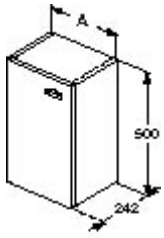

## E0372 - E0372 Mobiletto laterale 20 cm

Mobiletto laterale 20 cm Finitura: Bianco laccato lucido

Finitura: Bianco Lucido

Dimensioni (L x P x A): 20.00 X 0.00 X 0.00 cm

	A
E 0372 ..	200
E 0373 ..	300

	A
E 0372 ..	200
E 0373 ..	300