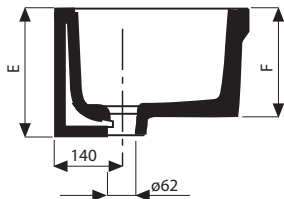

Rusello

cod. 60446-60445

codice	DESCRIZIONE	A	B	C	D	E	F
60446	lavello 60 su mensola	600	450	540	380	280	240
60445	lavello 50 su mensola	500	400	440	330	260	220