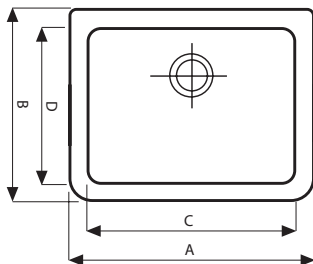

Rusello

cod. 60446-60445

codice	DESCRIZIONE	A	B	C	D	E	F
60446	lavello 60 su mensola	600	450	540	380	280	240
60445	lavello 50 su mensola	500	400	440	330	260	220