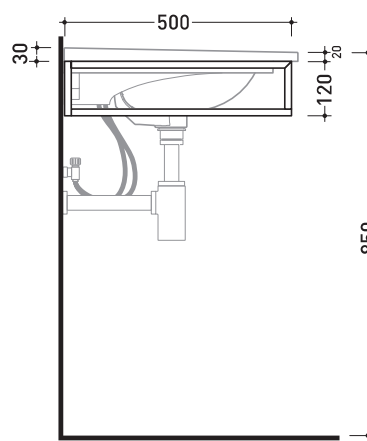

## BM70S Bloom 70

Struttura portasciugamani in acciaio  
per consolle Bloom 70 sospesa

Complementi: **Consolle Bloom 70 (BM70L)**  
**Rubinetti lavabo linea ONE - NOKÈ - FOLD**  
**Accessori linea TWO - HOOP - NOKÈ - FOLD**

Accessori tecnici: **Sifone cromo (SIFL/CR) - Sifone telescopico cromo (SIFL066)**  
**Sifone lavabo Nero mat (SIFLINE)**

Dim. Imballo | Peso **kg** | Pz. Pallet n°

CE

vista zenitale / zenital view

assonometria / axonometry

vista frontale / frontal view

sezione longitudinale / section

dimensioni in mm

Le misure dimensionali riportate hanno una tolleranza del 2%

ACCIAIO: finiture lucide

finiture opache

lucido

nero