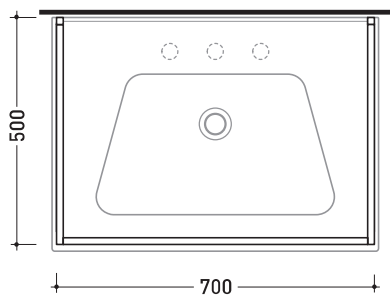

## BM70S Bloom 70

Struttura portasciugamani in acciaio  
per consolle Bloom 70 sospesa

Complementi: **Consolle Bloom 70 (BM70L)**  
**Rubinetti lavabo linea ONE - NOKÈ - FOLD**  
**Accessori linea TWO - HOOP - NOKÈ - FOLD**

Accessori tecnici: **Sifone cromo (SIFL/CR) - Sifone telescopico cromo (SIFL066)**  
**Sifone lavabo Nero mat (SIFLINE)**

Dim. Imballo | Peso **kg** | Pz. Pallet n°

CE

vista zenitale / zenital view

assonometria / axonometry

vista frontale / frontal view

sezione longitudinale / section

dimensioni in mm

Le misure dimensionali riportate hanno una tolleranza del 2%

ACCIAIO: finiture lucide

finiture opache

lucido

nero