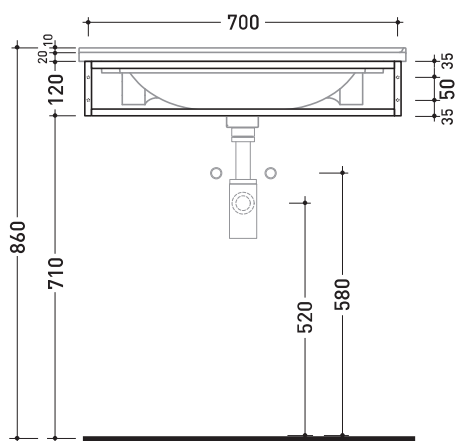

## BM70S Bloom 70

Struttura portasciugamani in acciaio  
per consolle Bloom 70 sospesa

Complementi: **Consolle Bloom 70 (BM70L)**  
**Rubinetti lavabo linea ONE - NOKÈ - FOLD**  
**Accessori linea TWO - HOOP - NOKÈ - FOLD**

Accessori tecnici: **Sifone cromo (SIFL/CR) - Sifone telescopico cromo (SIFL066)**  
**Sifone lavabo Nero mat (SIFLINE)**

Dim. Imballo | Peso **kg** | Pz. Pallet n°

CE

vista zenitale / zenital view

assonometria / axonometry

vista frontale / frontal view

sezione longitudinale / section

dimensioni in mm

Le misure dimensionali riportate hanno una tolleranza del 2%

ACCIAIO: finiture lucide

finiture opache

lucido

nero