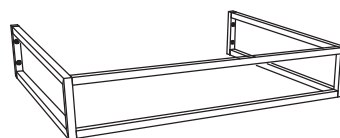

## BM70S Bloom 70

Struttura portasciugamani in acciaio  
per consolle Bloom 70 sospesa

Complementi: **Consolle Bloom 70 (BM70L)**  
**Rubinetti lavabo linea ONE - NOKÈ - FOLD**  
**Accessori linea TWO - HOOP - NOKÈ - FOLD**

Accessori tecnici: **Sifone cromo (SIFL/CR) - Sifone telescopico cromo (SIFL066)**  
**Sifone lavabo Nero mat (SIFLINE)**

Dim. Imballo | Peso **kg** | Pz. Pallet n°

CE

vista zenitale / zenital view

assonometria / axonometry

vista frontale / frontal view

sezione longitudinale / section

dimensioni in mm

Le misure dimensionali riportate hanno una tolleranza del 2%

ACCIAIO: finiture lucide

finiture opache

lucido

nero