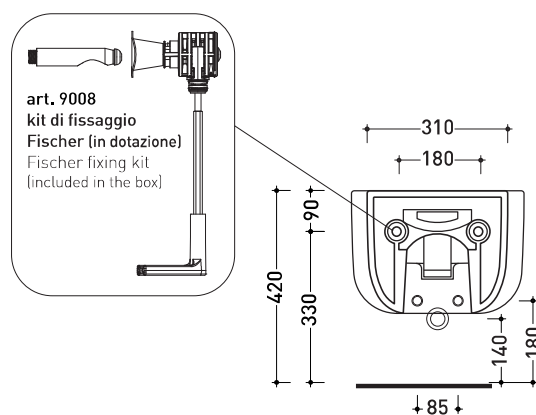

design JASPER MORRISON

2014

BN218

Bidet sospeso monoforo (completo di kit fissaggio art. 9008)

• CON TROPPOPIENO • SENZA FORO RUBINETTO SU RICHIESTA

Complementi: **Rubinetti bidet linea ONE - NOKÈ - SI - FOLD - X1**
Accessori linea TWO - HOOP - NOKÈ - FOLD

Accessori tecnici: **Staffa di fissaggio universale per vasi e bidet sospesi (41/P)**
Sifone ribassato cromo (SIFB/CR)
Piletta Stop & Go (PLSG)
Piletta Stop & Go in ceramica (PLCE)
Set 2 pezzi rubinetto filtro cromo (RF026)

Dim. Imballo 57 x 39 x 35 cm | Peso 21,3 kg | Pz. Pallet n° 15

CE UNI EN 14528 - CL20 Dop-No14528

vista zenitale / zenital view

vista laterale / lateral view

sezione longitudinale / section

vista retro / back view

dimensioni in mm

Le misure dimensionali riportate hanno una tolleranza del 2%

CERAMICA: finiture lucide

finiture opache