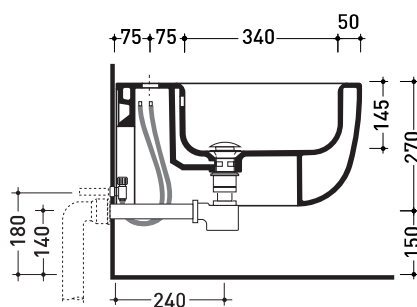

design JASPER MORRISON

2014

BN218

Bidet sospeso monoforo (completo di kit fissaggio art. 9008)

• CON TROPPOPIENO • SENZA FORO RUBINETTO SU RICHIESTA

Complementi: **Rubinetti bidet linea ONE - NOKÈ - SI - FOLD - X1**
Accessori linea TWO - HOOP - NOKÈ - FOLD

Accessori tecnici: **Staffa di fissaggio universale per vasi e bidet sospesi (41/P)**
Sifone ribassato cromo (SIFB/CR)
Piletta Stop & Go (PLSG)
Piletta Stop & Go in ceramica (PLCE)
Set 2 pezzi rubinetto filtro cromo (RF026)

Dim. Imballo 57 x 39 x 35 cm | Peso 21,3 kg | Pz. Pallet n° 15

CE UNI EN 14528 - CL20 Dop-No14528

vista zenitale / zenital view

vista laterale / lateral view

sezione longitudinale / section

vista retro / back view

dimensioni in mm

Le misure dimensionali riportate hanno una tolleranza del 2%

CERAMICA: finiture lucide

finiture opache