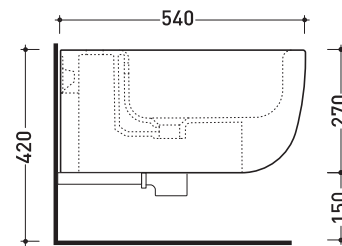

design JASPER MORRISON

2014

BN218

Bidet sospeso monoforo (completo di kit fissaggio art. 9008)

• CON TROPPOPIENO • SENZA FORO RUBINETTO SU RICHIESTA

Complementi: **Rubinetti bidet linea ONE - NOKÈ - SI - FOLD - X1**
Accessori linea TWO - HOOP - NOKÈ - FOLD

Accessori tecnici: **Staffa di fissaggio universale per vasi e bidet sospesi (41/P)**
Sifone ribassato cromo (SIFB/CR)
Piletta Stop & Go (PLSG)
Piletta Stop & Go in ceramica (PLCE)
Set 2 pezzi rubinetto filtro cromo (RF026)

Dim. Imballo 57 x 39 x 35 cm | Peso 21,3 kg | Pz. Pallet n° 15

CE UNI EN 14528 - CL20 Dop-No14528

vista zenitale / zenital view

vista laterale / lateral view

sezione longitudinale / section

vista retro / back view

dimensioni in mm

Le misure dimensionali riportate hanno una tolleranza del 2%

CERAMICA: finiture lucide

finiture opache