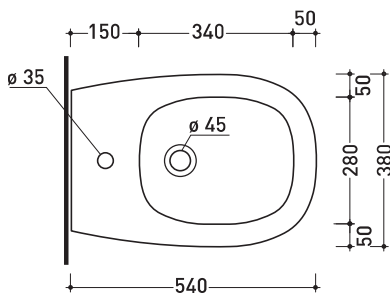

design JASPER MORRISON

2014

BN218

Bidet sospeso monoforo (completo di kit fissaggio art. 9008)

• CON TROPPOPIENO • SENZA FORO RUBINETTO SU RICHIESTA

Complementi: **Rubinetti bidet linea ONE - NOKÈ - SI - FOLD - X1**
Accessori linea TWO - HOOP - NOKÈ - FOLD

Dim. Imballo 57 x 39 x 35 cm | Peso 21,3 kg | Pz. Pallet n° 15

CE UNI EN 14528 - CL20 Dop-No14528

vista zenitale / zenital view

vista laterale / lateral view

sezione longitudinale / section

vista retro / back view

dimensioni in mm

Le misure dimensionali riportate hanno una tolleranza del 2%

CERAMICA: finiture lucide

finiture opache