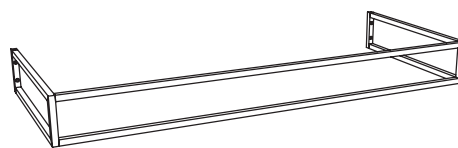

## BM120S Bloom 120

Struttura portasciugamani in acciaio  
per consolle Bloom 120 sospesa

Complementi: **Consolle Bloom 120 (BM120L)**  
**Rubinetti lavabo linea ONE - NOKÈ - FOLD**  
**Accessori linea TWO - HOOP - NOKÈ - FOLD**

Accessori tecnici: **Sifone cromo (SIFL/CR) - Sifone telescopico cromo (SIFL066)**  
**Sifone lavabo Nero mat (SIFLNE)**

Dim. Imballo

Peso **3,5 kg**

Pz. Pallet n°

CE

vista zenitale / zenital view

assonometria / axonometry

vista frontale / frontal view

sezione longitudinale / section

dimensioni in mm

ACCIAIO: finiture lucide

finiture opache

lucido

nero