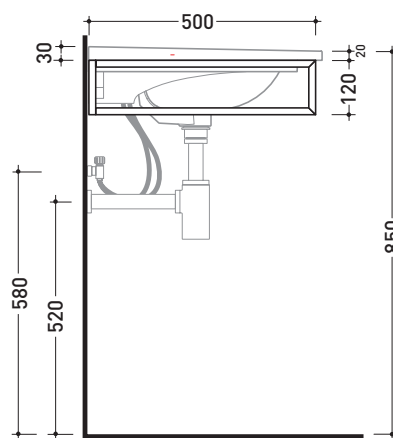

## BM120S Bloom 120

Struttura portasciugamani in acciaio  
per consolle Bloom 120 sospesa

Complementi: **Consolle Bloom 120 (BM120L)**  
**Rubinetti lavabo linea ONE - NOKÈ - FOLD**  
**Accessori linea TWO - HOOP - NOKÈ - FOLD**

Accessori tecnici: **Sifone cromo (SIFL/CR) - Sifone telescopico cromo (SIFL066)**  
**Sifone lavabo Nero mat (SIFLNE)**

Dim. Imballo

Peso **3,5 kg**

Pz. Pallet n°

CE

vista zenitale / zenital view

assonometria / axonometry

vista frontale / frontal view

sezione longitudinale / section

dimensioni in mm

ACCIAIO: finiture lucide

finiture opache

lucido

nero