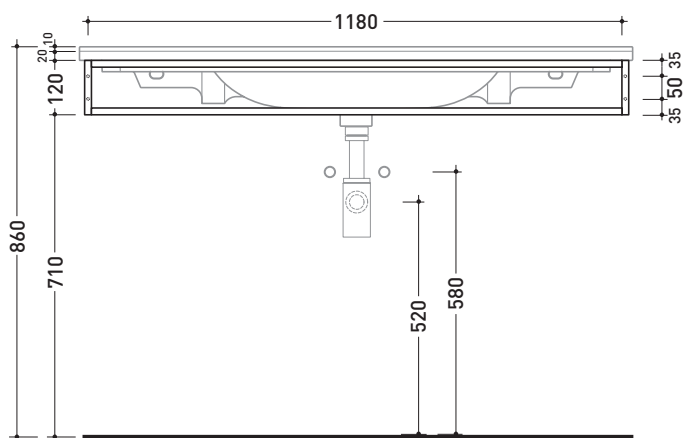

## BM120S Bloom 120

Struttura portasciugamani in acciaio  
per consolle Bloom 120 sospesa

Complementi: **Consolle Bloom 120 (BM120L)**  
**Rubinetti lavabo linea ONE - NOKÈ - FOLD**  
**Accessori linea TWO - HOOP - NOKÈ - FOLD**

Accessori tecnici: **Sifone cromo (SIFL/CR) - Sifone telescopico cromo (SIFL066)**  
**Sifone lavabo Nero mat (SIFLNE)**

Dim. Imballo

Peso **3,5 kg**

Pz. Pallet n°

CE

vista zenitale / zenital view

assonometria / axonometry

vista frontale / frontal view

sezione longitudinale / section

dimensioni in mm

ACCIAIO: finiture lucide

finiture opache

lucido

nero