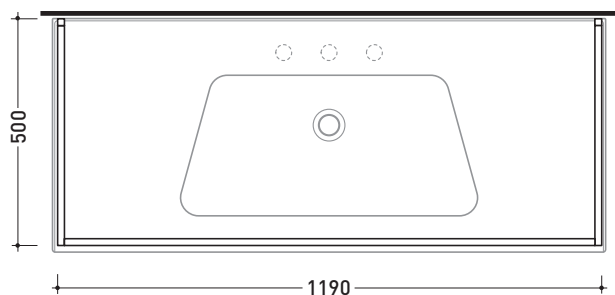

## BM120S Bloom 120

Struttura portasciugamani in acciaio  
per consolle Bloom 120 sospesa

Complementi: **Consolle Bloom 120 (BM120L)**  
**Rubinetti lavabo linea ONE - NOKÈ - FOLD**  
**Accessori linea TWO - HOOP - NOKÈ - FOLD**

Accessori tecnici: **Sifone cromo (SIFL/CR) - Sifone telescopico cromo (SIFL066)**  
**Sifone lavabo Nero mat (SIFLNE)**

Dim. Imballo

Peso **3,5 kg**

Pz. Pallet n°

CE

vista zenitale / zenital view

assonometria / axonometry

vista frontale / frontal view

sezione longitudinale / section

dimensioni in mm

ACCIAIO: finiture lucide

finiture opache

lucido

nero