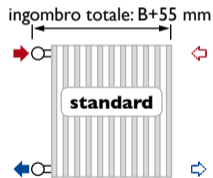

configurazioni allacciamenti

Configurazione standard.

Standard configurations.
Configuration standard.
conexiones estándar.