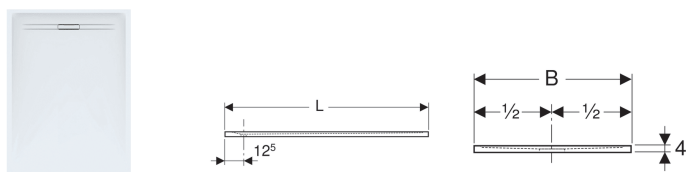

Piatto doccia rettangolare Geberit Sestra

Figura di esempio

Destinazioni d'uso

- Per l'installazione all'interno di edifici
- Per l'impiego come piatto doccia a filo pavimento
- Per altezze del pavimento fino allo spigolo superiore per pavimento finito ≥ 7 cm, a seconda dello scarico
- Per l'installazione elevata fino a 4 cm sopra il pavimento finito
- Adatto per costruzioni per disabili

Proprietà

- Rettangolare

- Superficie effetto pietra
- Scarico posteriore al centro
- Classe antiscivolo secondo la norma DIN: classe C

Materiale in dotazione

- Tappo per piletta

Da ordinare separatamente

- Sifone doccia Geberit Sestra