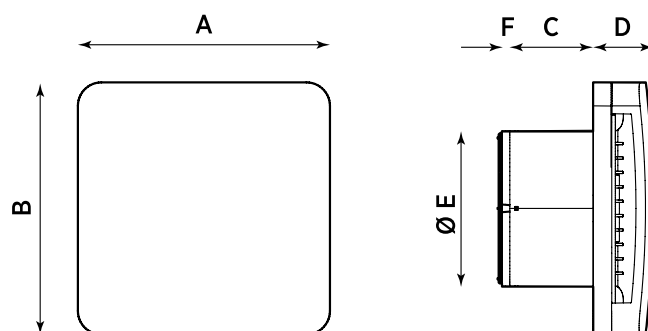

I ventilatori ALBA sono disponibili in diverse versioni, base, con timer e con umidostato, e in diversi diametri: Ø100, Ø120, Ø150. La temperatura di esercizio è di 45°C e un grado di protezione IPX4 (Norma EN60529).

DIMENSIONI

Modello	A	B	C	D	E	F
ALBA 100	160	160	53	40	Ø100	7
ALBA 125	180	180	53	44	Ø120	7
ALBA 150	210	210	66	47	Ø150	7

Dati tecnici	U. misura	ALBA 100	ALBA 125	ALBA 150
Portata con serranda	m³/h	80	135	240
Portata senza serranda	m³/h	95	150	260
Pressione Max	Pa	28	45	58
Tensione a 50 Hz	V	220-240	220-240	220-240
Potenza	W	10	16	29
Rumorosità a 3 m	dB(A)	34,6	37	41,5
Peso	kg	0,5	0,6	0,8