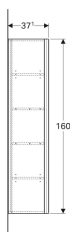

Mobile a colonna Geberit Citterio con una portina

Figura di esempio

Proprietà

- Sospeso
- Con un'anta
- Maniglia per l'apertura
- Anta con chiusura ammortizzata
- Con quattro ripiani riposizionabili
- Apertura a sinistra o a destra

- Parte frontale in vetro

Dati tecnici

Materiale | Truciolato

Materiale in dotazione

- 4 ripiani riposizionabili
- Materiale di fissaggio

No. art.	Colore / superficie	B	H	T	
500.554.JI.1	Ante: grigio tortora / vetro lucido Corpo: rovere beige / legno strutturato in melamina	40 cm	160 cm	37.1 cm	Nuovo
500.554.JJ.1	Ante: nero / vetro lucido Corpo: rovere marrone fumè / legno strutturato in melamina	40 cm	160 cm	37.1 cm	Nuovo