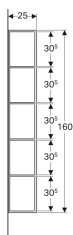

Scaffale Geberit Citterio con specchio

Figura di esempio

Proprietà

- Con otto ripiani fissi
- Parte frontale con specchio

Dati tecnici

Materiale | Truciolato

Materiale in dotazione

- Materiale di fissaggio

No. art.	Colore / superficie	B	H	T	
500.569.JI.1	Rovere beige / Melamina legno strutturato	40 cm	160 cm	25 cm	Nuovo
500.569.JJ.1	Rovere marrone fumè / Melamina legno strutturato	40 cm	160 cm	25 cm	Nuovo