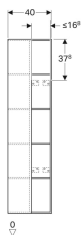

Scaffale Geberit Citterio con specchio

Figura di esempio

Proprietà

- Con otto ripiani fissi
- Parte frontale con specchio

Dati tecnici

Materiale | Truciolato

Materiale in dotazione

- Materiale di fissaggio

No. art.	Colore / superficie	B	H	T	
500.569.JI.1	Rovere beige / Melamina legno strutturato	40 cm	160 cm	25 cm	Nuovo
500.569.JJ.1	Rovere marrone fumè / Melamina legno strutturato	40 cm	160 cm	25 cm	Nuovo