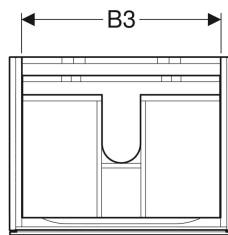

Mobile per lavabo Geberit Xeno², con due cassette

Figura di esempio

Proprietà

- Sospeso
- Con due cassette
- Meccanismo push-pull per l'apertura
- Cassetto con tappetino antiscivolo
- Cassetto con luce LED
- Resistente all'umidità

Materiale in dotazione

- Materiale di fissaggio

No. art.	Colore / superficie	B	B1	B2	B3	Larghezza del lavabo	H	T	Potenza ass orbita	Flusso luminoso	
500.506.01.1	Bianco / Laccato lucido	58 cm	53 cm	10 cm	51.6 cm	60 cm	53 cm	46.2 cm	2.25 W	270 lm	Nuovo
500.509.01.1	Bianco / Laccato lucido	88 cm	83 cm	23 cm	81.6 cm	90 cm	53 cm	46.2 cm	3.75 W	450 lm	Nuovo
500.506.00.1	Grigio opaco / Laccato satinato	58 cm	53 cm	10 cm	51.6 cm	60 cm	53 cm	46.2 cm	2.25 W	270 lm	Nuovo
500.509.00.1	Grigio opaco / Laccato satinato	88 cm	83 cm	23 cm	81.6 cm	90 cm	53 cm	46.2 cm	3.75 W	450 lm	Nuovo
500.506.43.1	Rovere grigio texturizzato / Melammina legno strutturato	58 cm	53 cm	10 cm	51.6 cm	60 cm	53 cm	46.2 cm	2.25 W	270 lm	Nuovo
500.509.43.1	Rovere grigio texturizzato / Melammina legno strutturato	88 cm	83 cm	23 cm	81.6 cm	90 cm	53 cm	46.2 cm	3.75 W	450 lm	Nuovo