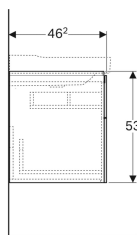

Mobile per lavabo Geberit Xeno², con due cassette

Figura di esempio

Proprietà

- Sospeso
- Con due cassette
- Meccanismo push-pull per l'apertura
- Cassetto con tappetino antiscivolo
- Cassetto con luce LED
- Resistente all'umidità

Materiale in dotazione

- Materiale di fissaggio

No. art.	Colore / superficie	B	B1	B2	B3	Larghezza del lavabo	H	T	Potenza ass orbita	Flusso luminoso	
500.506.01.1	Bianco / Laccato lucido	58 cm	53 cm	10 cm	51.6 cm	60 cm	53 cm	46.2 cm	2.25 W	270 lm	Nuovo
500.509.01.1	Bianco / Laccato lucido	88 cm	83 cm	23 cm	81.6 cm	90 cm	53 cm	46.2 cm	3.75 W	450 lm	Nuovo
500.506.00.1	Grigio opaco / Laccato satinato	58 cm	53 cm	10 cm	51.6 cm	60 cm	53 cm	46.2 cm	2.25 W	270 lm	Nuovo
500.509.00.1	Grigio opaco / Laccato satinato	88 cm	83 cm	23 cm	81.6 cm	90 cm	53 cm	46.2 cm	3.75 W	450 lm	Nuovo
500.506.43.1	Rovere grigio texturizzato / Melammina legno strutturato	58 cm	53 cm	10 cm	51.6 cm	60 cm	53 cm	46.2 cm	2.25 W	270 lm	Nuovo
500.509.43.1	Rovere grigio texturizzato / Melammina legno strutturato	88 cm	83 cm	23 cm	81.6 cm	90 cm	53 cm	46.2 cm	3.75 W	450 lm	Nuovo