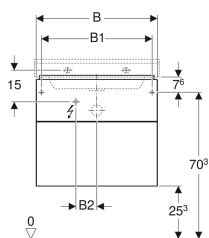

Mobile per lavabo Geberit Xeno², con due cassette

Figura di esempio

Proprietà

- Sospeso
- Con due cassette
- Meccanismo push-pull per l'apertura
- Cassetto con tappetino antiscivolo
- Cassetto con luce LED
- Resistente all'umidità

Materiale in dotazione

- Materiale di fissaggio

No. art.	Colore / superficie	B	B1	B2	B3	Larghezza del lavabo	H	T	Potenza ass orbita	Flusso luminoso	
500.506.01.1	Bianco / Laccato lucido	58 cm	53 cm	10 cm	51.6 cm	60 cm	53 cm	46.2 cm	2.25 W	270 lm	Nuovo
500.509.01.1	Bianco / Laccato lucido	88 cm	83 cm	23 cm	81.6 cm	90 cm	53 cm	46.2 cm	3.75 W	450 lm	Nuovo
500.506.00.1	Grigio opaco / Laccato satinato	58 cm	53 cm	10 cm	51.6 cm	60 cm	53 cm	46.2 cm	2.25 W	270 lm	Nuovo
500.509.00.1	Grigio opaco / Laccato satinato	88 cm	83 cm	23 cm	81.6 cm	90 cm	53 cm	46.2 cm	3.75 W	450 lm	Nuovo
500.506.43.1	Rovere grigio texturizzato / Melammina legno strutturato	58 cm	53 cm	10 cm	51.6 cm	60 cm	53 cm	46.2 cm	2.25 W	270 lm	Nuovo
500.509.43.1	Rovere grigio texturizzato / Melammina legno strutturato	88 cm	83 cm	23 cm	81.6 cm	90 cm	53 cm	46.2 cm	3.75 W	450 lm	Nuovo