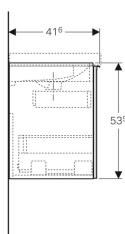

Proprietà

- Sospeso
- Con un cassetto
- Con un cassetto interno
- Maniglia per l'apertura
- Cassetto con chiusura ammortizzata
- Compatto
- Resistente all'umidità

Dati tecnici

Materiale

Truciolato

Materiale in dotazione

- Cabinet for washbasin
- Sifone a bottiglia con tubo ad immersione, modello compatto, ø 32 mm (art. no. 151.116.11.1)
- Materiale di fissaggio

No. art.	Colore / superficie	B	B1	Larghezza del lavabo	H	T	
500.614.01.2	Corpo: bianco / verniciato lucido Cassetti: bianco / vetro lucido	59.5 cm	53.1 cm	60 cm	53.5 cm	41.6 cm	Nuovo
500.615.01.2	Corpo: bianco / verniciato lucido Cassetti: bianco / vetro lucido	74 cm	67.6 cm	75 cm	53.5 cm	41.6 cm	Nuovo
500.616.01.2	Corpo: bianco / verniciato lucido Cassetti: bianco / vetro lucido	89 cm	82.6 cm	90 cm	53.5 cm	41.6 cm	Nuovo
500.614.JL.2	Corpo: grigio sabbia / verniciato opaco Cassetti: grigio sabbia / vetro lucido	59.5 cm	53.1 cm	60 cm	53.5 cm	41.6 cm	Nuovo
500.615.JL.2	Corpo: grigio sabbia / verniciato opaco Cassetti: grigio sabbia / vetro lucido	74 cm	67.6 cm	75 cm	53.5 cm	41.6 cm	Nuovo
500.616.JL.2	Corpo: grigio sabbia / verniciato opaco Cassetti: grigio sabbia / vetro lucido	89 cm	82.6 cm	90 cm	53.5 cm	41.6 cm	Nuovo
500.614.JK.2	Corpo: lava / verniciato opaco Cassetti: lava / vetro lucido	59.5 cm	53.1 cm	60 cm	53.5 cm	41.6 cm	Nuovo
500.615.JK.2	Corpo: lava / verniciato opaco Cassetti: lava / vetro lucido	74 cm	67.6 cm	75 cm	53.5 cm	41.6 cm	Nuovo
500.616.JK.2	Corpo: lava / verniciato opaco Cassetti: lava / vetro lucido	89 cm	82.6 cm	90 cm	53.5 cm	41.6 cm	Nuovo
500.614.16.1	Corpo: nero / verniciato opaco Cassetti: nero / vetro lucido	59.5 cm	53.1 cm	60 cm	53.5 cm	41.6 cm	Nuovo
500.615.16.1	Corpo: nero / verniciato opaco Cassetti: nero / vetro lucido	74 cm	67.6 cm	75 cm	53.5 cm	41.6 cm	Nuovo
500.616.16.1	Corpo: nero / verniciato opaco Cassetti: nero / vetro lucido	89 cm	82.6 cm	90 cm	53.5 cm	41.6 cm	Nuovo

Accessori

- Portaoggetti Geberit Acanto
- Portasalviette Geberit per mobili per bagno, angolo rettangolare
- Portasalviette Geberit per mobili per bagno, angolo arrotondato