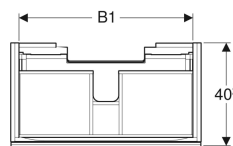

Proprietà

- Sospeso
- Con un cassetto
- Con un cassetto interno
- Maniglia per l'apertura
- Cassetto con chiusura ammortizzata
- Compatto
- Resistente all'umidità

Dati tecnici

Materiale

Truciolato

Materiale in dotazione

- Cabinet for washbasin
- Sifone a bottiglia con tubo ad immersione, modello compatto, ø 32 mm (art. no. 151.116.11.1)
- Materiale di fissaggio

No. art.	Colore / superficie	B	B1	Larghezza del lavabo	H	T	
500.614.01.2	Corpo: bianco / verniciato lucido Cassetti: bianco / vetro lucido	59.5 cm	53.1 cm	60 cm	53.5 cm	41.6 cm	Nuovo
500.615.01.2	Corpo: bianco / verniciato lucido Cassetti: bianco / vetro lucido	74 cm	67.6 cm	75 cm	53.5 cm	41.6 cm	Nuovo
500.616.01.2	Corpo: bianco / verniciato lucido Cassetti: bianco / vetro lucido	89 cm	82.6 cm	90 cm	53.5 cm	41.6 cm	Nuovo
500.614.JL.2	Corpo: grigio sabbia / verniciato opaco Cassetti: grigio sabbia / vetro lucido	59.5 cm	53.1 cm	60 cm	53.5 cm	41.6 cm	Nuovo
500.615.JL.2	Corpo: grigio sabbia / verniciato opaco Cassetti: grigio sabbia / vetro lucido	74 cm	67.6 cm	75 cm	53.5 cm	41.6 cm	Nuovo
500.616.JL.2	Corpo: grigio sabbia / verniciato opaco Cassetti: grigio sabbia / vetro lucido	89 cm	82.6 cm	90 cm	53.5 cm	41.6 cm	Nuovo
500.614.JK.2	Corpo: lava / verniciato opaco Cassetti: lava / vetro lucido	59.5 cm	53.1 cm	60 cm	53.5 cm	41.6 cm	Nuovo
500.615.JK.2	Corpo: lava / verniciato opaco Cassetti: lava / vetro lucido	74 cm	67.6 cm	75 cm	53.5 cm	41.6 cm	Nuovo
500.616.JK.2	Corpo: lava / verniciato opaco Cassetti: lava / vetro lucido	89 cm	82.6 cm	90 cm	53.5 cm	41.6 cm	Nuovo
500.614.16.1	Corpo: nero / verniciato opaco Cassetti: nero / vetro lucido	59.5 cm	53.1 cm	60 cm	53.5 cm	41.6 cm	Nuovo
500.615.16.1	Corpo: nero / verniciato opaco Cassetti: nero / vetro lucido	74 cm	67.6 cm	75 cm	53.5 cm	41.6 cm	Nuovo
500.616.16.1	Corpo: nero / verniciato opaco Cassetti: nero / vetro lucido	89 cm	82.6 cm	90 cm	53.5 cm	41.6 cm	Nuovo

Accessori

- Portaoggetti Geberit Acanto
- Portasalviette Geberit per mobili per bagno, angolo rettangolare
- Portasalviette Geberit per mobili per bagno, angolo arrotondato