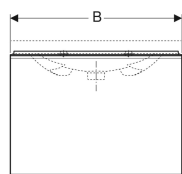

Proprietà

- Sospeso
- Con un cassetto
- Con un cassetto interno
- Maniglia per l'apertura
- Cassetto con chiusura ammortizzata
- Compatto
- Resistente all'umidità

Dati tecnici

Materiale

Truciolato

Materiale in dotazione

- Cabinet for washbasin
- Sifone a bottiglia con tubo ad immersione, modello compatto, ø 32 mm (art. no. 151.116.11.1)
- Materiale di fissaggio

No. art.	Colore / superficie	B	B1	Larghezza del lavabo	H	T	
500.614.01.2	Corpo: bianco / verniciato lucido Cassetti: bianco / vetro lucido	59.5 cm	53.1 cm	60 cm	53.5 cm	41.6 cm	Nuovo
500.615.01.2	Corpo: bianco / verniciato lucido Cassetti: bianco / vetro lucido	74 cm	67.6 cm	75 cm	53.5 cm	41.6 cm	Nuovo
500.616.01.2	Corpo: bianco / verniciato lucido Cassetti: bianco / vetro lucido	89 cm	82.6 cm	90 cm	53.5 cm	41.6 cm	Nuovo
500.614.JL.2	Corpo: grigio sabbia / verniciato opaco Cassetti: grigio sabbia / vetro lucido	59.5 cm	53.1 cm	60 cm	53.5 cm	41.6 cm	Nuovo
500.615.JL.2	Corpo: grigio sabbia / verniciato opaco Cassetti: grigio sabbia / vetro lucido	74 cm	67.6 cm	75 cm	53.5 cm	41.6 cm	Nuovo
500.616.JL.2	Corpo: grigio sabbia / verniciato opaco Cassetti: grigio sabbia / vetro lucido	89 cm	82.6 cm	90 cm	53.5 cm	41.6 cm	Nuovo
500.614.JK.2	Corpo: lava / verniciato opaco Cassetti: lava / vetro lucido	59.5 cm	53.1 cm	60 cm	53.5 cm	41.6 cm	Nuovo
500.615.JK.2	Corpo: lava / verniciato opaco Cassetti: lava / vetro lucido	74 cm	67.6 cm	75 cm	53.5 cm	41.6 cm	Nuovo
500.616.JK.2	Corpo: lava / verniciato opaco Cassetti: lava / vetro lucido	89 cm	82.6 cm	90 cm	53.5 cm	41.6 cm	Nuovo
500.614.16.1	Corpo: nero / verniciato opaco Cassetti: nero / vetro lucido	59.5 cm	53.1 cm	60 cm	53.5 cm	41.6 cm	Nuovo
500.615.16.1	Corpo: nero / verniciato opaco Cassetti: nero / vetro lucido	74 cm	67.6 cm	75 cm	53.5 cm	41.6 cm	Nuovo
500.616.16.1	Corpo: nero / verniciato opaco Cassetti: nero / vetro lucido	89 cm	82.6 cm	90 cm	53.5 cm	41.6 cm	Nuovo

Accessori

- Portaoggetti Geberit Acanto
- Portasalviette Geberit per mobili per bagno, angolo rettangolare
- Portasalviette Geberit per mobili per bagno, angolo arrotondato