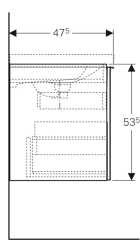

Proprietà

- Sospeso
- Con un cassetto
- Con un cassetto interno
- Maniglia per l'apertura
- Cassetto con chiusura ammortizzata
- Resistente all'umidità

Dati tecnici

Materiale | Truciolato

Materiale in dotazione

- Cabinet for washbasin
- Sifone a bottiglia con tubo ad immersione, modello compatto, ø 32 mm (art. no. 151.116.11.1)
- Materiale di fissaggio

No. art.	Colore / superficie	B	B1	Larghezza del lavabo	H	T	
500.609.01.2	Corpo: bianco / verniciato lucido Cassetti: bianco / vetro lucido	59.5 cm	53.1 cm	60 cm	53.5 cm	47.5 cm	Nuovo
500.610.01.2	Corpo: bianco / verniciato lucido Cassetti: bianco / vetro lucido	64 cm	57.6 cm	65 cm	53.5 cm	47.5 cm	Nuovo
500.611.01.2	Corpo: bianco / verniciato lucido Cassetti: bianco / vetro lucido	74 cm	67.6 cm	75 cm	53.5 cm	47.5 cm	Nuovo
500.612.01.2	Corpo: bianco / verniciato lucido Cassetti: bianco / vetro lucido	89 cm	82.6 cm	90 cm	53.5 cm	47.5 cm	Nuovo
500.609.JL.2	Corpo: grigio sabbia / verniciato opaco Cassetti: grigio sabbia / vetro lucido	59.5 cm	53.1 cm	60 cm	53.5 cm	47.5 cm	Nuovo
500.610.JL.2	Corpo: grigio sabbia / verniciato opaco Cassetti: grigio sabbia / vetro lucido	64 cm	57.6 cm	65 cm	53.5 cm	47.5 cm	Nuovo
500.611.JL.2	Corpo: grigio sabbia / verniciato opaco Cassetti: grigio sabbia / vetro lucido	74 cm	67.6 cm	75 cm	53.5 cm	47.5 cm	Nuovo
500.612.JL.2	Corpo: grigio sabbia / verniciato opaco Cassetti: grigio sabbia / vetro lucido	89 cm	82.6 cm	90 cm	53.5 cm	47.5 cm	Nuovo
500.609.JK.2	Corpo: lava / verniciato opaco Cassetti: lava / vetro lucido	59.5 cm	53.1 cm	60 cm	53.5 cm	47.5 cm	Nuovo
500.610.JK.2	Corpo: lava / verniciato opaco Cassetti: lava / vetro lucido	64 cm	57.6 cm	65 cm	53.5 cm	47.5 cm	Nuovo
500.611.JK.2	Corpo: lava / verniciato opaco Cassetti: lava / vetro lucido	74 cm	67.6 cm	75 cm	53.5 cm	47.5 cm	Nuovo
500.612.JK.2	Corpo: lava / verniciato opaco Cassetti: lava / vetro lucido	89 cm	82.6 cm	90 cm	53.5 cm	47.5 cm	Nuovo
500.609.16.1	Corpo: nero / verniciato opaco Cassetti: nero / vetro lucido	59.5 cm	53.1 cm	60 cm	53.5 cm	47.5 cm	Nuovo
500.610.16.1	Corpo: nero / verniciato opaco Cassetti: nero / vetro lucido	64 cm	57.6 cm	65 cm	53.5 cm	47.5 cm	Nuovo
500.611.16.1	Corpo: nero / verniciato opaco Cassetti: nero / vetro lucido	74 cm	67.6 cm	75 cm	53.5 cm	47.5 cm	Nuovo