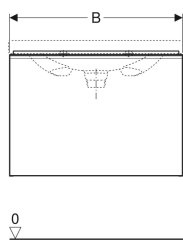

Proprietà

- Sospeso
- Con un cassetto
- Con un cassetto interno
- Maniglia per l'apertura
- Cassetto con chiusura ammortizzata
- Resistente all'umidità

Dati tecnici

Materiale | Truciolato

Materiale in dotazione

- Cabinet for washbasin
- Sifone a bottiglia con tubo ad immersione, modello compatto, ø 32 mm (art. no. 151.116.11.1)
- Materiale di fissaggio

No. art.	Colore / superficie	B	B1	Larghezza del lavabo	H	T	
500.609.01.2	Corpo: bianco / verniciato lucido Cassetti: bianco / vetro lucido	59.5 cm	53.1 cm	60 cm	53.5 cm	47.5 cm	Nuovo
500.610.01.2	Corpo: bianco / verniciato lucido Cassetti: bianco / vetro lucido	64 cm	57.6 cm	65 cm	53.5 cm	47.5 cm	Nuovo
500.611.01.2	Corpo: bianco / verniciato lucido Cassetti: bianco / vetro lucido	74 cm	67.6 cm	75 cm	53.5 cm	47.5 cm	Nuovo
500.612.01.2	Corpo: bianco / verniciato lucido Cassetti: bianco / vetro lucido	89 cm	82.6 cm	90 cm	53.5 cm	47.5 cm	Nuovo
500.609.JL.2	Corpo: grigio sabbia / verniciato opaco Cassetti: grigio sabbia / vetro lucido	59.5 cm	53.1 cm	60 cm	53.5 cm	47.5 cm	Nuovo
500.610.JL.2	Corpo: grigio sabbia / verniciato opaco Cassetti: grigio sabbia / vetro lucido	64 cm	57.6 cm	65 cm	53.5 cm	47.5 cm	Nuovo
500.611.JL.2	Corpo: grigio sabbia / verniciato opaco Cassetti: grigio sabbia / vetro lucido	74 cm	67.6 cm	75 cm	53.5 cm	47.5 cm	Nuovo
500.612.JL.2	Corpo: grigio sabbia / verniciato opaco Cassetti: grigio sabbia / vetro lucido	89 cm	82.6 cm	90 cm	53.5 cm	47.5 cm	Nuovo
500.609.JK.2	Corpo: lava / verniciato opaco Cassetti: lava / vetro lucido	59.5 cm	53.1 cm	60 cm	53.5 cm	47.5 cm	Nuovo
500.610.JK.2	Corpo: lava / verniciato opaco Cassetti: lava / vetro lucido	64 cm	57.6 cm	65 cm	53.5 cm	47.5 cm	Nuovo
500.611.JK.2	Corpo: lava / verniciato opaco Cassetti: lava / vetro lucido	74 cm	67.6 cm	75 cm	53.5 cm	47.5 cm	Nuovo
500.612.JK.2	Corpo: lava / verniciato opaco Cassetti: lava / vetro lucido	89 cm	82.6 cm	90 cm	53.5 cm	47.5 cm	Nuovo
500.609.16.1	Corpo: nero / verniciato opaco Cassetti: nero / vetro lucido	59.5 cm	53.1 cm	60 cm	53.5 cm	47.5 cm	Nuovo
500.610.16.1	Corpo: nero / verniciato opaco Cassetti: nero / vetro lucido	64 cm	57.6 cm	65 cm	53.5 cm	47.5 cm	Nuovo
500.611.16.1	Corpo: nero / verniciato opaco Cassetti: nero / vetro lucido	74 cm	67.6 cm	75 cm	53.5 cm	47.5 cm	Nuovo