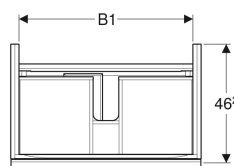

Proprietà

- Sospeso
- Con un cassetto
- Con un cassetto interno
- Maniglia per l'apertura
- Cassetto con chiusura ammortizzata
- Resistente all'umidità

Dati tecnici

Materiale | Truciolato

Materiale in dotazione

- Cabinet for washbasin
- Sifone a bottiglia con tubo ad immersione, modello compatto, ø 32 mm (art. no. 151.116.11.1)
- Materiale di fissaggio

No. art.	Colore / superficie	B	B1	Larghezza del lavabo	H	T	
500.609.01.2	Corpo: bianco / verniciato lucido Cassetti: bianco / vetro lucido	59.5 cm	53.1 cm	60 cm	53.5 cm	47.5 cm	Nuovo
500.610.01.2	Corpo: bianco / verniciato lucido Cassetti: bianco / vetro lucido	64 cm	57.6 cm	65 cm	53.5 cm	47.5 cm	Nuovo
500.611.01.2	Corpo: bianco / verniciato lucido Cassetti: bianco / vetro lucido	74 cm	67.6 cm	75 cm	53.5 cm	47.5 cm	Nuovo
500.612.01.2	Corpo: bianco / verniciato lucido Cassetti: bianco / vetro lucido	89 cm	82.6 cm	90 cm	53.5 cm	47.5 cm	Nuovo
500.609.JL.2	Corpo: grigio sabbia / verniciato opaco Cassetti: grigio sabbia / vetro lucido	59.5 cm	53.1 cm	60 cm	53.5 cm	47.5 cm	Nuovo
500.610.JL.2	Corpo: grigio sabbia / verniciato opaco Cassetti: grigio sabbia / vetro lucido	64 cm	57.6 cm	65 cm	53.5 cm	47.5 cm	Nuovo
500.611.JL.2	Corpo: grigio sabbia / verniciato opaco Cassetti: grigio sabbia / vetro lucido	74 cm	67.6 cm	75 cm	53.5 cm	47.5 cm	Nuovo
500.612.JL.2	Corpo: grigio sabbia / verniciato opaco Cassetti: grigio sabbia / vetro lucido	89 cm	82.6 cm	90 cm	53.5 cm	47.5 cm	Nuovo
500.609.JK.2	Corpo: lava / verniciato opaco Cassetti: lava / vetro lucido	59.5 cm	53.1 cm	60 cm	53.5 cm	47.5 cm	Nuovo
500.610.JK.2	Corpo: lava / verniciato opaco Cassetti: lava / vetro lucido	64 cm	57.6 cm	65 cm	53.5 cm	47.5 cm	Nuovo
500.611.JK.2	Corpo: lava / verniciato opaco Cassetti: lava / vetro lucido	74 cm	67.6 cm	75 cm	53.5 cm	47.5 cm	Nuovo
500.612.JK.2	Corpo: lava / verniciato opaco Cassetti: lava / vetro lucido	89 cm	82.6 cm	90 cm	53.5 cm	47.5 cm	Nuovo
500.609.16.1	Corpo: nero / verniciato opaco Cassetti: nero / vetro lucido	59.5 cm	53.1 cm	60 cm	53.5 cm	47.5 cm	Nuovo
500.610.16.1	Corpo: nero / verniciato opaco Cassetti: nero / vetro lucido	64 cm	57.6 cm	65 cm	53.5 cm	47.5 cm	Nuovo
500.611.16.1	Corpo: nero / verniciato opaco Cassetti: nero / vetro lucido	74 cm	67.6 cm	75 cm	53.5 cm	47.5 cm	Nuovo