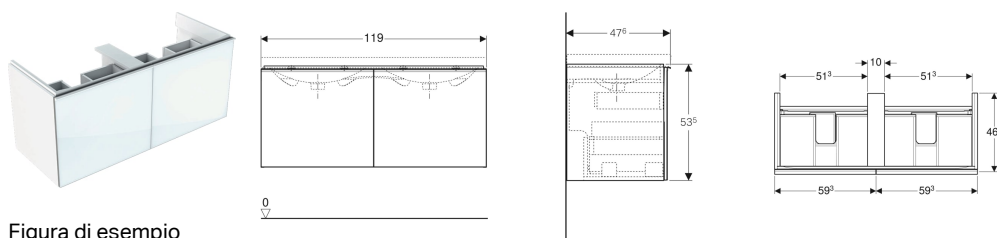

Mobile sottolavabo per lavabo doppio Geberit Acanto, con due cassette e sifone

Figura di esempio

Proprietà

- Sospeso
- Con due cassette interni
- Con due cassette
- Maniglia per l'apertura
- Cassetto con chiusura ammortizzata
- Resistente all'umidità

Dati tecnici

Materiale | Truciolato

Materiale in dotazione

- Mobile sottolavabo per lavabo doppio
- Sifone a bottiglia con tubo ad immersione, modello compatto, ø 32 mm (art. no. 151.116.11.1)
- Materiale di fissaggio

No. art.	Colore / superficie	B	Larghezza del lavabo	H	T	
500.613.01.2	Corpo: bianco / verniciato lucido Cassetti: bianco / vetro lucido	119 cm	120 cm	53.5 cm	47.6 cm	Nuovo
500.613.JL.2	Corpo: grigio sabbia / verniciato opaco Cassetti: grigio sabbia / vetro lucido	119 cm	120 cm	53.5 cm	47.6 cm	Nuovo
500.613.JK.2	Corpo: lava / verniciato opaco Cassetti: lava / vetro lucido	119 cm	120 cm	53.5 cm	47.6 cm	Nuovo
500.613.16.1	Corpo: nero / verniciato opaco Cassetti: nero / vetro lucido	119 cm	120 cm	53.5 cm	47.6 cm	Nuovo

Accessori

- Portaoggetti Geberit Acanto
- Portasalviette Geberit per mobili per bagno, angolo rettangolare
- Portasalviette Geberit per mobili per bagno, angolo arrotondato

- Articoli disponibili su richiesta. Tempo di consegna indicativo di 3 settimane dall'ordine.