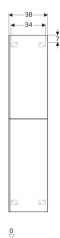

Mobile a colonna Geberit Acanto con due portine

Figura di esempio

Proprietà

- Sospeso
- Con due ante
- Maniglia per l'apertura
- Con un cassetto interno chiudibile a chiave
- Apertura a sinistra o a destra
- Anta con chiusura ammortizzata
- Resistente all'umidità
- Con quattro ripiani riposizionabili

- Portaoggetti ai lati interni delle ante

Dati tecnici

Materiale | Truciolato

Materiale in dotazione

- Tall cabinet
- 4 ripiani riposizionabili
- Materiale di fissaggio

No. art.	Colore / superficie	B	H	T	
500.619.01.2	Corpo: bianco / verniciato lucido Ante: bianco / vetro lucido	38 cm	173 cm	36 cm	Nuovo
500.619.JL.2	Corpo: grigio sabbia / verniciato opaco Ante: grigio sabbia / vetro lucido	38 cm	173 cm	36 cm	Nuovo
500.619.JK.2	Corpo: lava / verniciato opaco Ante: lava / vetro lucido	38 cm	173 cm	36 cm	Nuovo
500.619.16.1	Corpo: nero / verniciato opaco Ante: nero / vetro lucido	38 cm	173 cm	36 cm	Nuovo