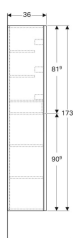

Mobile a colonna Geberit Acanto con due portine

Figura di esempio

Proprietà

- Sospeso
- Con due ante
- Maniglia per l'apertura
- Con un cassetto interno chiudibile a chiave
- Apertura a sinistra o a destra
- Anta con chiusura ammortizzata
- Resistente all'umidità
- Con quattro ripiani riposizionabili

- Portaoggetti ai lati interni delle ante

Dati tecnici

Materiale | Truciolato

Materiale in dotazione

- Tall cabinet
- 4 ripiani riposizionabili
- Materiale di fissaggio

No. art.	Colore / superficie	B	H	T	
500.619.01.2	Corpo: bianco / verniciato lucido Ante: bianco / vetro lucido	38 cm	173 cm	36 cm	Nuovo
500.619.JL.2	Corpo: grigio sabbia / verniciato opaco Ante: grigio sabbia / vetro lucido	38 cm	173 cm	36 cm	Nuovo
500.619.JK.2	Corpo: lava / verniciato opaco Ante: lava / vetro lucido	38 cm	173 cm	36 cm	Nuovo
500.619.16.1	Corpo: nero / verniciato opaco Ante: nero / vetro lucido	38 cm	173 cm	36 cm	Nuovo