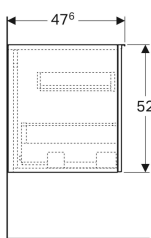

Mobile laterale Geberit Acanto con un cassetto e cassetto interno

Figura di esempio

Proprietà

- Sospeso
- Con un cassetto
- Con un cassetto interno
- Maniglia per l'apertura
- Cassetto con chiusura ammortizzata
- Resistente all'umidità

Dati tecnici

Materiale | Truciolato

Materiale in dotazione

- Low cabinet
- Materiale di fissaggio

No. art.	Colore / superficie	B	H	T	
500.618.01.2	Corpo: bianco / verniciato lucido Cassetti: bianco / vetro lucido	45 cm	52 cm	47.6 cm	Nuovo
500.618.JL.2	Corpo: grigio sabbia / verniciato opaco Cassetti: grigio sabbia / vetro lucido	45 cm	52 cm	47.6 cm	Nuovo
500.618.JK.2	Corpo: lava / verniciato opaco Cassetti: lava / vetro lucido	45 cm	52 cm	47.6 cm	Nuovo
500.618.16.1	Corpo: nero / verniciato opaco Cassetti: nero / vetro lucido	45 cm	52 cm	47.6 cm	Nuovo