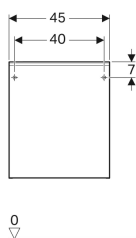

Mobile laterale Geberit Acanto con un cassetto e cassetto interno

Figura di esempio

Proprietà

- Sospeso
- Con un cassetto
- Con un cassetto interno
- Maniglia per l'apertura
- Cassetto con chiusura ammortizzata
- Resistente all'umidità

Dati tecnici

Materiale | Truciolato

Materiale in dotazione

- Low cabinet
- Materiale di fissaggio

No. art.	Colore / superficie	B	H	T	
500.618.01.2	Corpo: bianco / verniciato lucido Cassetti: bianco / vetro lucido	45 cm	52 cm	47.6 cm	Nuovo
500.618.JL.2	Corpo: grigio sabbia / verniciato opaco Cassetti: grigio sabbia / vetro lucido	45 cm	52 cm	47.6 cm	Nuovo
500.618.JK.2	Corpo: lava / verniciato opaco Cassetti: lava / vetro lucido	45 cm	52 cm	47.6 cm	Nuovo
500.618.16.1	Corpo: nero / verniciato opaco Cassetti: nero / vetro lucido	45 cm	52 cm	47.6 cm	Nuovo