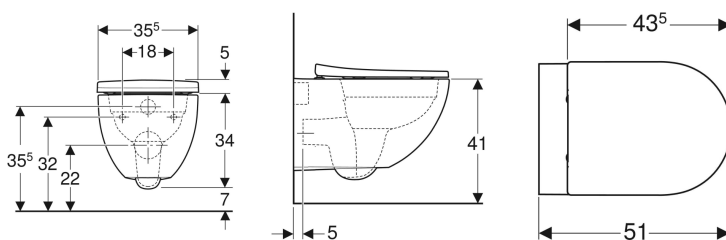

Set vaso sospeso a cacciata Geberit Acanto, fissaggio nascosto, Rimfree, con sedile del vaso

Figura di esempio

Destinazioni d'uso

- Per cassette di risciacquo da incasso
- Per passo rapido

Proprietà

- Sospeso
- Vaso a cacciata
- Rimfree
- Fissaggio rapido grazie al fissaggio a parete Geberit tipo EFF2 per vaso

- Risciacquo con 4,5 l
- Sedile del vaso in duroplast, antibatterico
- Coperchio del vaso avvolgente

Dati tecnici

Materiale | Vetrochina

Materiale in dotazione

- Vaso WC
- Materiale di fissaggio
- Sedile del vaso

No. art.	Colore / superficie	B	H	T	Cerniere sgancio rapido	Chiusura ammortizzata	Fissaggio	Materiale cerniera	
500.606.01.2	Bianco	35.6 cm	38.9 cm	51 cm	Sì	Sì	Dall'alto	Ottone cromato	Nuovo

- A seconda del tipo di montaggio, per il montaggio è necessario un set di allacciamento per WC sospeso Geberit
- Ceramiche disponibili con smalto KeraTect su richiesta. Codici da ordinare 500.600.01.8 + 500.605.01.2. Tempo di consegna indicativo 8 settimane.