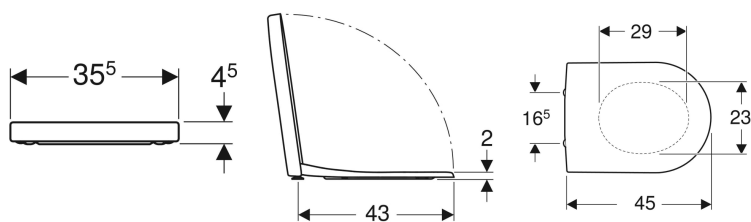

Sedile del vaso Geberit iCon

Figura di esempio

Proprietà

- Coperchio del vaso avvolgente

Dati tecnici

Materiale | Duroplast

No. art.	Colore / superficie	Cerniere sgancio rapido	Chiusura ammortizzata	Fissaggio	Materiale cerniera	
574120000	Bianco	No	No	Dall'alto	Acciaio inox	Nuovo
574130000	Bianco	No	Sì	Dall'alto	Ottone cromato	Nuovo