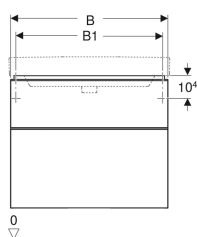

Proprietà

- Sospeso
- Con due cassetti
- Maniglia per l'apertura
- Cassetto con chiusura ammortizzata
- Resistente all'umidità

Dati tecnici

Materiale | Truciolato

Materiale in dotazione

- Cabinet for washbasin
- Materiale di fissaggio

No. art.	Descrizione	B	B1	B2	Larghezza lavabo	H	T	
500.353.00.1	Corpo e frontale: bianco / verniciato lucido Impugnatura: bianco / verniciato a polvere opaco	73.4 cm	68.5 cm	66.4 cm	75 cm	61.7 cm	47 cm	Nuovo
500.354.00.1	Corpo e frontale: bianco / verniciato lucido Impugnatura: bianco / verniciato a polvere opaco	88.4 cm	83.5 cm	81.4 cm	90 cm	61.7 cm	47 cm	Nuovo
500.355.00.1	Corpo e frontale: bianco / verniciato lucido Impugnatura: bianco / verniciato a polvere opaco	118.4 cm	113.5 cm	111.4 cm	120 cm	61.7 cm	47 cm	Nuovo
500.352.00.1	Corpo e frontale: bianco / verniciato lucido Impugnatura: bianco / verniciato a polvere opaco	58.4 cm	53.5 cm	51.4 cm	60 cm	61.7 cm	47 cm	Nuovo
500.352.JK.1	Corpo e parte frontale: lava / verniciato satinato Impugnatura: lava / verniciato a polvere opaco	58.4 cm	53.5 cm	51.4 cm	60 cm	61.7 cm	47 cm	Nuovo
500.353.JK.1	Corpo e parte frontale: lava / verniciato satinato Impugnatura: lava / verniciato a polvere opaco	73.4 cm	68.5 cm	66.4 cm	75 cm	61.7 cm	47 cm	Nuovo
500.354.JK.1	Corpo e parte frontale: lava / verniciato satinato Impugnatura: lava / verniciato a polvere opaco	88.4 cm	83.5 cm	81.4 cm	90 cm	61.7 cm	47 cm	Nuovo
500.355.JK.1	Corpo e parte frontale: lava / verniciato satinato Impugnatura: lava / verniciato a polvere opaco	118.4 cm	113.5 cm	111.4 cm	120 cm	61.7 cm	47 cm	Nuovo
500.352.JL.1	Corpo e parte frontale: grigio sabbia / laccato lucido Impugnatura: grigio sabbia / verniciato a polvere opaco	58.4 cm	53.5 cm	51.4 cm	60 cm	61.7 cm	47 cm	Nuovo
500.353.JL.1	Corpo e parte frontale: grigio sabbia / laccato lucido Impugnatura: grigio sabbia / verniciato a polvere opaco	73.4 cm	68.5 cm	66.4 cm	75 cm	61.7 cm	47 cm	Nuovo
500.354.JL.1	Corpo e parte frontale: grigio sabbia / laccato lucido Impugnatura: grigio sabbia / verniciato a polvere opaco	88.4 cm	83.5 cm	81.4 cm	90 cm	61.7 cm	47 cm	Nuovo
500.355.JL.1	Corpo e parte frontale: grigio sabbia / laccato lucido Impugnatura: grigio sabbia / verniciato a polvere opaco	118.4 cm	113.5 cm	111.4 cm	120 cm	61.7 cm	47 cm	Nuovo
500.352.JR.1	Corpo e parte frontale: noce hickory / legno strutturale in melammina Impugnatura: lava / verniciato a polvere opaco	58.4 cm	53.5 cm	51.4 cm	60 cm	61.7 cm	47 cm	Nuovo
500.353.JR.1	Corpo e parte frontale: noce hickory / legno strutturale in melammina Impugnatura: lava / verniciato a polvere opaco	73.4 cm	68.5 cm	66.4 cm	75 cm	61.7 cm	47 cm	Nuovo