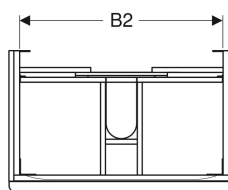

Proprietà

- Sospeso
- Con due cassetti
- Maniglia per l'apertura
- Cassetto con chiusura ammortizzata
- Resistente all'umidità

Dati tecnici

Materiale | Truciolato

Materiale in dotazione

- Cabinet for washbasin
- Materiale di fissaggio

No. art.	Descrizione	B	B1	B2	Larghezza lavabo	H	T	
500.353.00.1	Corpo e frontale: bianco / verniciato lucido Impugnatura: bianco / verniciato a polvere opaco	73.4 cm	68.5 cm	66.4 cm	75 cm	61.7 cm	47 cm	Nuovo
500.354.00.1	Corpo e frontale: bianco / verniciato lucido Impugnatura: bianco / verniciato a polvere opaco	88.4 cm	83.5 cm	81.4 cm	90 cm	61.7 cm	47 cm	Nuovo
500.355.00.1	Corpo e frontale: bianco / verniciato lucido Impugnatura: bianco / verniciato a polvere opaco	118.4 cm	113.5 cm	111.4 cm	120 cm	61.7 cm	47 cm	Nuovo
500.352.00.1	Corpo e frontale: bianco / verniciato lucido Impugnatura: bianco / verniciato a polvere opaco	58.4 cm	53.5 cm	51.4 cm	60 cm	61.7 cm	47 cm	Nuovo
500.352.JK.1	Corpo e parte frontale: lava / verniciato satinato Impugnatura: lava / verniciato a polvere opaco	58.4 cm	53.5 cm	51.4 cm	60 cm	61.7 cm	47 cm	Nuovo
500.353.JK.1	Corpo e parte frontale: lava / verniciato satinato Impugnatura: lava / verniciato a polvere opaco	73.4 cm	68.5 cm	66.4 cm	75 cm	61.7 cm	47 cm	Nuovo
500.354.JK.1	Corpo e parte frontale: lava / verniciato satinato Impugnatura: lava / verniciato a polvere opaco	88.4 cm	83.5 cm	81.4 cm	90 cm	61.7 cm	47 cm	Nuovo
500.355.JK.1	Corpo e parte frontale: lava / verniciato satinato Impugnatura: lava / verniciato a polvere opaco	118.4 cm	113.5 cm	111.4 cm	120 cm	61.7 cm	47 cm	Nuovo
500.352.JL.1	Corpo e parte frontale: grigio sabbia / laccato lucido Impugnatura: grigio sabbia / verniciato a polvere opaco	58.4 cm	53.5 cm	51.4 cm	60 cm	61.7 cm	47 cm	Nuovo
500.353.JL.1	Corpo e parte frontale: grigio sabbia / laccato lucido Impugnatura: grigio sabbia / verniciato a polvere opaco	73.4 cm	68.5 cm	66.4 cm	75 cm	61.7 cm	47 cm	Nuovo
500.354.JL.1	Corpo e parte frontale: grigio sabbia / laccato lucido Impugnatura: grigio sabbia / verniciato a polvere opaco	88.4 cm	83.5 cm	81.4 cm	90 cm	61.7 cm	47 cm	Nuovo
500.355.JL.1	Corpo e parte frontale: grigio sabbia / laccato lucido Impugnatura: grigio sabbia / verniciato a polvere opaco	118.4 cm	113.5 cm	111.4 cm	120 cm	61.7 cm	47 cm	Nuovo
500.352.JR.1	Corpo e parte frontale: noce hickory / legno strutturale in melammina Impugnatura: lava / verniciato a polvere opaco	58.4 cm	53.5 cm	51.4 cm	60 cm	61.7 cm	47 cm	Nuovo
500.353.JR.1	Corpo e parte frontale: noce hickory / legno strutturale in melammina Impugnatura: lava / verniciato a polvere opaco	73.4 cm	68.5 cm	66.4 cm	75 cm	61.7 cm	47 cm	Nuovo