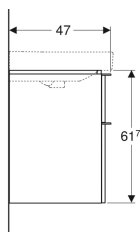

Proprietà

- Sospeso
- Con due cassetti
- Maniglia per l'apertura
- Cassetto con chiusura ammortizzata
- Resistente all'umidità

Dati tecnici

Materiale | Truciolato

Materiale in dotazione

- Cabinet for washbasin
- Materiale di fissaggio

No. art.	Descrizione	B	B1	B2	Larghezza lavabo	H	T	
500.353.00.1	Corpo e frontale: bianco / verniciato lucido Impugnatura: bianco / verniciato a polvere opaco	73.4 cm	68.5 cm	66.4 cm	75 cm	61.7 cm	47 cm	Nuovo
500.354.00.1	Corpo e frontale: bianco / verniciato lucido Impugnatura: bianco / verniciato a polvere opaco	88.4 cm	83.5 cm	81.4 cm	90 cm	61.7 cm	47 cm	Nuovo
500.355.00.1	Corpo e frontale: bianco / verniciato lucido Impugnatura: bianco / verniciato a polvere opaco	118.4 cm	113.5 cm	111.4 cm	120 cm	61.7 cm	47 cm	Nuovo
500.352.00.1	Corpo e frontale: bianco / verniciato lucido Impugnatura: bianco / verniciato a polvere opaco	58.4 cm	53.5 cm	51.4 cm	60 cm	61.7 cm	47 cm	Nuovo
500.352.JK.1	Corpo e parte frontale: lava / verniciato satinato Impugnatura: lava / verniciato a polvere opaco	58.4 cm	53.5 cm	51.4 cm	60 cm	61.7 cm	47 cm	Nuovo
500.353.JK.1	Corpo e parte frontale: lava / verniciato satinato Impugnatura: lava / verniciato a polvere opaco	73.4 cm	68.5 cm	66.4 cm	75 cm	61.7 cm	47 cm	Nuovo
500.354.JK.1	Corpo e parte frontale: lava / verniciato satinato Impugnatura: lava / verniciato a polvere opaco	88.4 cm	83.5 cm	81.4 cm	90 cm	61.7 cm	47 cm	Nuovo
500.355.JK.1	Corpo e parte frontale: lava / verniciato satinato Impugnatura: lava / verniciato a polvere opaco	118.4 cm	113.5 cm	111.4 cm	120 cm	61.7 cm	47 cm	Nuovo
500.352.JL.1	Corpo e parte frontale: grigio sabbia / laccato lucido Impugnatura: grigio sabbia / verniciato a polvere opaco	58.4 cm	53.5 cm	51.4 cm	60 cm	61.7 cm	47 cm	Nuovo
500.353.JL.1	Corpo e parte frontale: grigio sabbia / laccato lucido Impugnatura: grigio sabbia / verniciato a polvere opaco	73.4 cm	68.5 cm	66.4 cm	75 cm	61.7 cm	47 cm	Nuovo
500.354.JL.1	Corpo e parte frontale: grigio sabbia / laccato lucido Impugnatura: grigio sabbia / verniciato a polvere opaco	88.4 cm	83.5 cm	81.4 cm	90 cm	61.7 cm	47 cm	Nuovo
500.355.JL.1	Corpo e parte frontale: grigio sabbia / laccato lucido Impugnatura: grigio sabbia / verniciato a polvere opaco	118.4 cm	113.5 cm	111.4 cm	120 cm	61.7 cm	47 cm	Nuovo
500.352.JR.1	Corpo e parte frontale: noce hickory / legno strutturale in melammina Impugnatura: lava / verniciato a polvere opaco	58.4 cm	53.5 cm	51.4 cm	60 cm	61.7 cm	47 cm	Nuovo
500.353.JR.1	Corpo e parte frontale: noce hickory / legno strutturale in melammina Impugnatura: lava / verniciato a polvere opaco	73.4 cm	68.5 cm	66.4 cm	75 cm	61.7 cm	47 cm	Nuovo