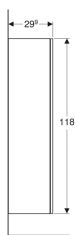

Mobile a colonna a mezza altezza Geberit Smyle Square con un'anta

Figura di esempio

Proprietà

- Sospeso
- Abbinabile con mobile laterale per formare un mobile a colonna
- Con un'anta
- Anta con chiusura ammortizzata
- Meccanismo push-pull per l'apertura
- Ripiani di vetro riposizionabili
- Apertura a sinistra o a destra

- Specchio sul lato interno dell'anta
- Resistente all'umidità

Dati tecnici

Materiale | Truciolato

Materiale in dotazione

- 3 inserti di vetro
- Materiale di fissaggio

No. art.	Colore superficie	B	H	T	
500.361.00.1	Bianco / Laccato lucido	36 cm	118 cm	29.9 cm	Nuovo
500.361.JK.1	Lava / Laccato satinato	36 cm	118 cm	29.9 cm	Nuovo
500.361.JL.1	Grigio sabbia / Laccato lucido	36 cm	118 cm	29.9 cm	Nuovo
500.361.JR.1	Noce americano / Melamina legno strutturato	36 cm	118 cm	29.9 cm	Nuovo