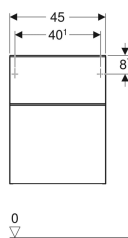

Mobile laterale Geberit Smyle Square con due cassette

Figura di esempio

Proprietà

- Sospeso
- Con due cassette
- Maniglia per l'apertura
- Cassetto con chiusura ammortizzata
- Resistente all'umidità
- Piano di copertura in vetro

Dati tecnici

Materiale | Truciolato

Materiale in dotazione

- Low cabinet
- Materiale di fissaggio

No. art.	Colore superficie	B	H	T	
500.357.00.1	Corpo e frontale: bianco / verniciato lucido Impugnatura: bianco / verniciato a polvere opaco	45 cm	60 cm	47 cm	Nuovo
500.357.JK.1	Corpo e parte frontale: lava / verniciato satinato Impugnatura: lava / verniciato a polvere opaco	45 cm	60 cm	47 cm	Nuovo
500.357.JL.1	Corpo e parte frontale: grigio sabbia / laccato lucido Impugnatura: grigio sabbia / verniciato a polvere opaco	45 cm	60 cm	47 cm	Nuovo
500.357.JR.1	Corpo e parte frontale: noce hickory / legno strutturale in melamina Impugnatura: lava / verniciato a polvere opaco	45 cm	60 cm	47 cm	Nuovo