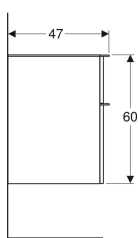

Mobile laterale Geberit Smyle Square con due cassette

Figura di esempio

Proprietà

- Sospeso
- Con due cassette
- Maniglia per l'apertura
- Cassetto con chiusura ammortizzata
- Resistente all'umidità
- Piano di copertura in vetro

Dati tecnici

Materiale | Truciolato

Materiale in dotazione

- Low cabinet
- Materiale di fissaggio

No. art.	Colore superficie	B	H	T	
500.357.00.1	Corpo e frontale: bianco / verniciato lucido Impugnatura: bianco / verniciato a polvere opaco	45 cm	60 cm	47 cm	Nuovo
500.357.JK.1	Corpo e parte frontale: lava / verniciato satinato Impugnatura: lava / verniciato a polvere opaco	45 cm	60 cm	47 cm	Nuovo
500.357.JL.1	Corpo e parte frontale: grigio sabbia / laccato lucido Impugnatura: grigio sabbia / verniciato a polvere opaco	45 cm	60 cm	47 cm	Nuovo
500.357.JR.1	Corpo e parte frontale: noce hickory / legno strutturale in melamina Impugnatura: lava / verniciato a polvere opaco	45 cm	60 cm	47 cm	Nuovo