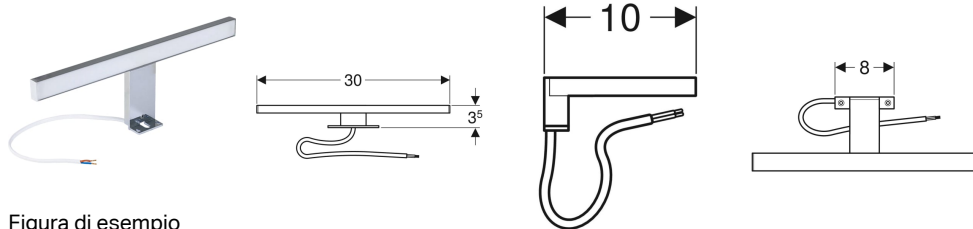

## illuminazione Geberit Group per mobile specchio

Figura di esempio

### Dati tecnici

Grado di protezione	IP44
Classe di protezione	II
Tensione nominale	220-240 V CA

Frequenza di rete	50 / 60 Hz
Tensione d'esercizio	24 V CC
Potenza assorbita	6 W
Colore della luce	4000 K

No. art.	Descrizione	Stato
501.280.00.1	Estetica cromo	Nuovo

### Accessori

- Armadietto a specchio Geberit Selnova Square, con due ante