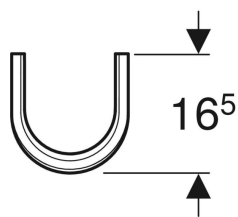

**Colonna Geberit Colibrì**

Figura di esempio

**Dati tecnici**

Materiale

Vetrochina

No. art.	Colore / superficie	Nuovo
500.895.00.1	Bianco / Lucido	Nuovo