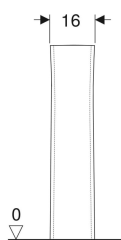

**Colonna Geberit Colibrì**

Figura di esempio

**Dati tecnici**

Materiale

Vetrochina

No. art.	Colore / superficie	Nuovo
500.895.00.1	Bianco / Lucido	Nuovo