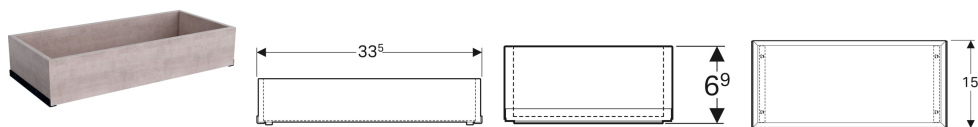

Portaoggetti Geberit Acanto

Figura di esempio

Dati tecnici		Materiale	Truciolato
No. art.	Colore / superficie		
500.648.00.2	Rovere mystic		Nuovo

- Da abbinare solo a mobili sottolavabo Acanto con profondità standard 48 cm