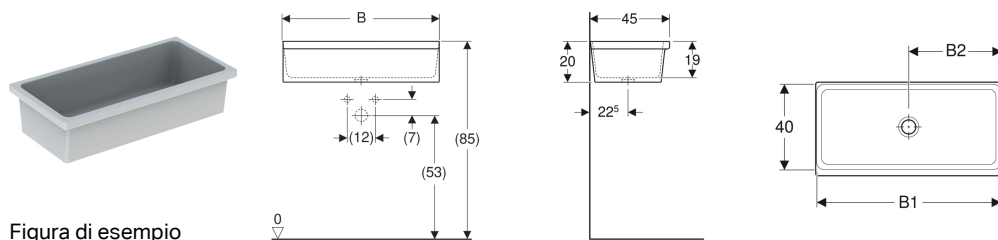

## Lavabo a canale Geberit Publica Elleboro

### Destinazioni d'uso

- Per il montaggio su ancoraggi a parete o mensole
- Per rubinetterie a parete
- Per strutture sanitarie
- Per scuole e altri istituti di istruzione
- Per l'industria e il commercio

### Proprietà

- Foro di scarico  $\varnothing$  62 mm

### Dati tecnici

Materiale | Gres fine porcellanato

No. art.	Colore / superficie	Foro rubinetteria	Troppopieno	B	B1	B2	H	T	
500.899.00.1	Bianco	Senza	Senza	90 cm	85 cm	45 cm	20 cm	45 cm	Nuovo
500.898.00.1	Bianco	Senza	Senza	120 cm	115 cm	60 cm	20 cm	45 cm	Nuovo