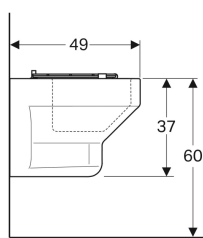

Destinazioni d'uso

- Per cassette di risciacquo da incasso
- Per l'industria e il commercio
- Per strutture sanitarie
- Per scuole, strutture per l'infanzia e altri istituti di istruzione

Proprietà

- Sospeso
- Con brida di risciacquo

Dati tecnici

Materiale

Vetrochina

Materiale in dotazione

- Griglia ribaltabile in acciaio inox, con paracolpi

No. art.	Colore / superficie	B	H	T	
201680600	Bianco / KeraTect	40 cm	37 cm	49 cm	Nuovo