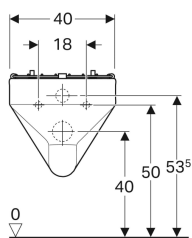

Destinazioni d'uso

- Per cassette di risciacquo da incasso
- Per l'industria e il commercio
- Per strutture sanitarie
- Per scuole, strutture per l'infanzia e altri istituti di istruzione

Proprietà

- Sospeso
- Con brida di risciacquo

Dati tecnici

Materiale

Vetrochina

Materiale in dotazione

- Griglia ribaltabile in acciaio inox, con paracolpi

No. art.	Colore / superficie	B	H	T	
201680600	Bianco / KeraTect	40 cm	37 cm	49 cm	Nuovo