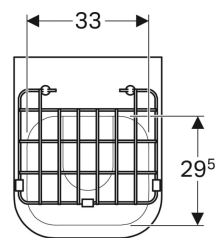

Destinazioni d'uso

- Per cassette di risciacquo da incasso
- Per l'industria e il commercio
- Per strutture sanitarie
- Per scuole, strutture per l'infanzia e altri istituti di istruzione

Proprietà

- Sospeso
- Con brida di risciacquo

Dati tecnici

Materiale

Vetrochina

Materiale in dotazione

- Griglia ribaltabile in acciaio inox, con paracolpi

No. art.	Colore / superficie	B	H	T	
201680600	Bianco / KeraTect	40 cm	37 cm	49 cm	Nuovo