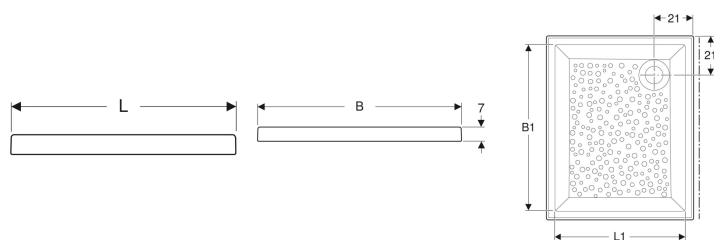

Piatto doccia rettangolare Geberit Bastia

Figura di esempio

Destinazioni d'uso

- Per l'installazione all'interno di edifici

Proprietà

- Rettangolare
- Foro di scarico \varnothing 90 mm

- Scarico nell'angolo
- Altezza interna 4 cm
- Lato muro non smaltato, vedasi linea tratteggiata sul disegno del prodotto

Dati tecnici

Materiale | Gres fine porcellanato

Da ordinare separatamente

- Sifone doccia \varnothing 90 mm

No. art.	Colore / superficie	L	L1	B	B1	H	
0072520000001	Bianco / Lucido	70 cm	60 cm	90 cm	80 cm	7 cm	Nuovo
0072820000001	Bianco / Lucido	80 cm	70 cm	100 cm	90 cm	7 cm	Nuovo
0072920000001	Bianco / Lucido	80 cm	70 cm	120 cm	110 cm	7 cm	Nuovo

Accessori

- Sifone doccia Geberit d90, con tappo per piletta, altezza della chiusura idraulica 50 mm, scarico in PE
- Sifone doccia Geberit d90, con tappo per piletta, altezza della chiusura idraulica 30 mm, scarico in PE

- Installazione in appoggio sul pavimento
- La linea tratteggiata sul disegno indica il lato non smaltato del piatto doccia.