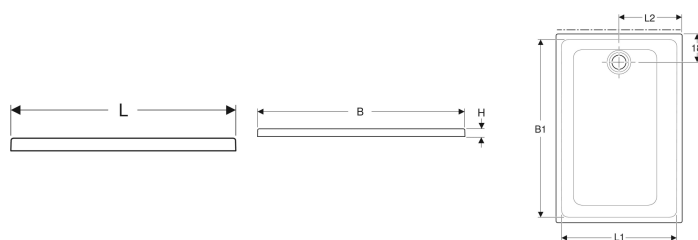

## Piatto doccia rettangolare Geberit tipo 45

Figura di esempio

### Proprietà

- Rettangolare
- Foro di scarico  $\varnothing$  90 mm

- Scarico posteriore al centro
- Superficie antiscivolo
- Lato muro non smaltato, vedasi linea tratteggiata sul disegno del prodotto

### Da ordinare separatamente

- Sifone doccia  $\varnothing$  90 mm

No. art.	Colore / superficie	L	L1	L2	B	B1	H	
550.062.00.1	Bianco / Lucido	70 cm	61 cm	35 cm	90 cm	81 cm	4.5 cm	Nuovo
550.063.00.1	Bianco / Lucido	80 cm	71 cm	40 cm	100 cm	91 cm	4.5 cm	Nuovo
550.064.00.1	Bianco / Lucido	90 cm	81 cm	45 cm	100 cm	91 cm	4.5 cm	Nuovo
550.065.00.1	Bianco / Lucido	80 cm	71 cm	40 cm	120 cm	111 cm	4.5 cm	Nuovo
550.066.00.1	Bianco / Lucido	90 cm	81 cm	45 cm	120 cm	111 cm	4.5 cm	Nuovo
550.067.00.1	Bianco / Lucido	80 cm	71 cm	40 cm	140 cm	131 cm	5 cm	Nuovo
550.068.00.1	Bianco / Lucido	90 cm	81 cm	45 cm	140 cm	131 cm	5 cm	Nuovo