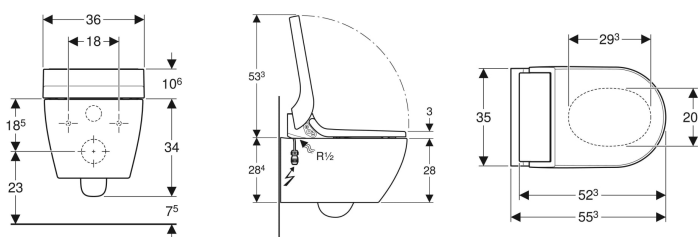

Elemento completo Geberit AquaClean Tuma Comfort vaso sospeso

Proprietà

- Riscaldamento dell'acqua tramite riscaldatore istantaneo elettrico
- Lavaggio intimo con tecnologia di lavaggio WhirlSpray
- Erogatore Lady in posizione di riposo protetta separata
- Riscaldatore istantaneo elettrico disattivabile
- Intensità del getto regolabile su cinque livelli
- Astina dell'erogatore regolabile su cinque livelli
- Getto oscillante (movimento automatico avanti e indietro dell'astina dell'erogatore) regolabile
- Pulizia automatica dell'erogatore prima e dopo l'uso con acqua fresca
- Programma di decalcificazione
- Vaso sospeso senza brida di risciacquo
- Rilevatore di presenza
- Aspiratore dei cattivi odori con filtro a nido d'ape attivabile
- Aspirazione dei cattivi odori con funzionamento temporizzato
- Asciugatore attivabile
- Tavoletta del WC con riscaldamento rapido
- Tavoletta del WC e coperchio del WC con chiusura ammortizzata
- Coperchio del WC con apertura ammortizzata
- Funzioni e regolazioni tramite il telecomando
- Quattro profili utente programmabili
- Allacciamento idrico nascosto sul lato sinistro dietro al vaso
- Collegamento alla rete elettrica con cavo con guaina flessibile a tre fili, nascosto sul lato destro dietro al vaso
- Omologazione secondo (DIN) EN 1717/(DIN) EN 13077

- Compatibile con l'app Geberit AquaClean
- Temperatura dell'acqua della doccia regolabile con Geberit AquaClean App
- Temperatura dell'asciugatore regolabile con l'app Geberit AquaClean

Dati tecnici

Grado di protezione	IPX4
Classe di protezione	I
Tensione nominale	230 V CA
Frequenza di rete	50 Hz
Potenza assorbita	2000 W
Potenza assorbita in standby	≤ 0.5 W
Pressione dinamica	0.5–10 bar
Temperatura d'esercizio	5–40 °C
Campo di regolazione temperatura dell'acqua	34–40 °C
Impostazione predefinita temperatura dell'acqua	37 °C
Portata di progetto	0.02 l/s
Pressione dinamica minima per portata di progetto	0.5 bar
Durata del getto	50 s
Carico massimo sedile del vaso	150 kg

Materiale in dotazione

- Set per allacciamento idrico per cassette di risciacquo da incasso Geberit Sigma 12 cm e cassette di risciacquo da incasso Geberit Omega 12 cm, altezza d'installazione 112 cm
- Spina per collegamento alla rete elettrica
- Set disaccoppiante
- Paraspruzzi
- Paracolpi di compensazione per sedile del vaso
- Decalcificante 125 ml
- Set per la pulizia
- Set per allacciamento per WC, ø 90 mm
- Telecomando con supporto a parete e batteria CR2032
- Materiale di fissaggio

No. art.	Colore / superficie
146.290.11.1	Bianco
146.290.SI.1	Bianco / Vetro
146.290.SJ.1	Nero / Vetro
146.290.FW.1	Acciaio inox spazzolato

Accessori

- Pannello di comando a parete per Geberit AquaClean