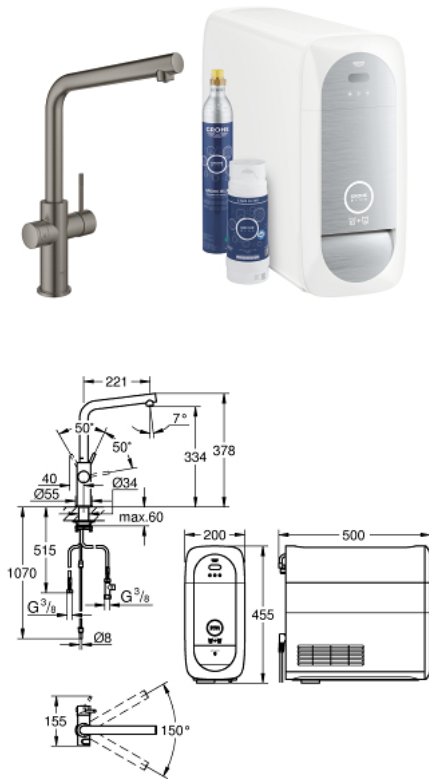

31 454 AL1 GROHE BLUE HOME STARTER KIT

DESCRIZIONE PRODOTTO

- GROHE Blue Home miscelatore monocomando per lavello con sistema filtrante e dell'acqua
- bocca "L"
- pulsante a pressione per 3 tipologie di acqua fresca e filtrata
- acqua naturale fresca, acqua leggermente frizzante e frizzante fredda
- cartuccia a dischi ceramici da 28 mm con tecnologia GROHE SilkMove
- bocca girevole
- angolo di rotazione 150°
- 2 canali di erogazione dell'acqua separati per acqua corrente miscelata e acqua filtrata
- GROHE Blue Home refrigeratore
- GROHE Blue refrigeratore 180 Watt, 230 V, 50 Hz
- protezione IP 21
- marchio CE
- E' obbligatorio realizzare sul pianale della cabina lavello i fori di ventilazione per il frigorifero seguendo le istruzioni allegate nei TPI
- set-up del software e monitoraggio della capacità di filtro e bombola di CO2 gestibili tramite l'App GROHE Ondus
- con Bluetooth 4.0* e interfaccia WIFI per comunicazione dati wireless
- per sistemi Apple** e Android
- copertura Bluetooth (10 m) variabile a seconda dei materiali e dei muri presenti tra il trasmettitore e il ricevitore
- filtri compatibili: - filtro a 5 fasi taglia S, capacità; media 600 l con durezza acqua fino a 20°dKH o un anno di utilizzo (40 404 001) - filtro a 5 fasi taglia M, capacità; media 1500 l con durezza acqua fino a 20°dKH o un anno di utilizzo (40 430 001) - filtro ai carboni attivi, capacità; media 3000 l o un anno di utilizzo (40 547 001) - filtro Magnesium + Zinco, capacità; media 400 l con durezza acqua fino a 17°dKH o un anno di utilizzo (40 691 002)
- GROHE Blue filtro a 5 fasi taglia S capacità; media 600 l con durezza acqua fino a 20°dKH o un anno di utilizzo (40 404 001) per migliorare il sapore e la qualità dell'acqua e testata con facile regolazione della durezza dell'acqua
- per regioni con durezza dell'acqua superiore a 9 ° dKH
- per regioni con durezza dell'acqua inferiore a 9 ° dKH ordinare il filtro a carboni attivi 40 547 001
- GROHE Blue bombola CO2 da 425 gr
- •
- **Requisiti Apple**
  iPhone con versione iOS 9.0 o superiori

Requisiti Android

smart phone con versione Android 4.3 o superiori