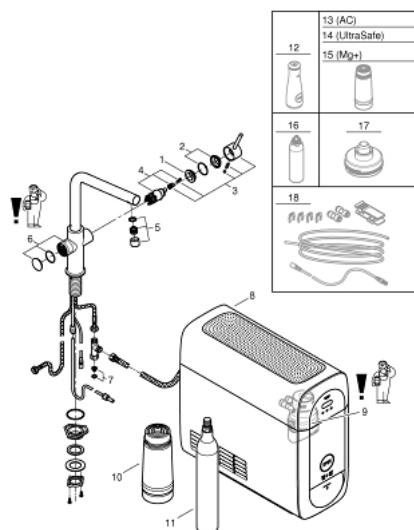

Requisiti Android

smart phone con versione Android 4.3 o superiori

31 454 AL1 GROHE BLUE HOME STARTER KIT

PARTI DI RICAMBIO

- 1: anello filettato (Ordine n. 07419000)
- 2: cappuccio (Ordine n. 46581AL0)
- 3: leva (Ordine n. 46957AL0)
- 4: CARTUCCIA CERAMICA 28mm (Ordine n. 46580000)
- 5: mousseur (Ordine n. 48194AL0)
- 6: unità di comando (Ordine n. 46958AL0)
- 7: filtro x 34023 (Ordine n. 47576000)
- 8: GROHE Blue Home Refrig.+Carb. EU (Ordine n. 40711001)
- 9: GROHE Blue Home testa del filtro (Ordine n. 48344000)
- 10: GROHE Blue filtro 600L (Ordine n. 40404001)
- 11: Bombola CO2 da 425 g (4 pezzi) (Ordine n. 40422000)
- 12: GROHE Blue caraffa (Ordine n. 40405000)*
- 13: GROHE Blue filtro carbone attivo (Ordine n. 40547001)*
- 14: GROHE Blue filtro L (Ordine n. 40575001)*
- 15: GROHE Blue filtro 600l magnesio (Ordine n. 40691001)*
- 16: GROHE Blue set di pulizia (Ordine n. 40434001)*
- 17: GROHE Blue adattatore (Ordine n. 40694000)*
- 18: GROHE Blue prolunga (Ordine n. 40843000)*