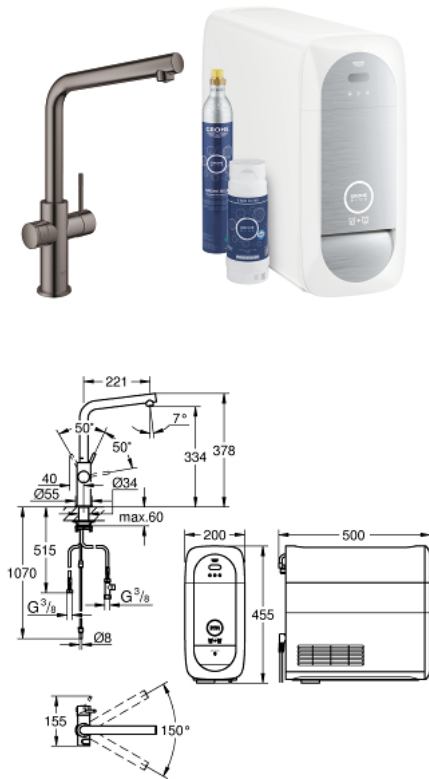

31 454 A01 GROHE BLUE HOME STARTER KIT

DESCRIZIONE PRODOTTO

- GROHE Blue Home miscelatore monocomando per lavello con sistema filtrante e dell'acqua
- bocca "L"
- pulsante a pressione per 3 tipologie di acqua fresca e filtrata
- acqua naturale fresca, acqua leggermente frizzante e frizzante fredda
- cartuccia a dischi ceramici da 28 mm con tecnologia GROHE SilkMove
- bocca girevole
- angolo di rotazione 150°
- 2 canali di erogazione dell'acqua separati per acqua corrente miscelata e acqua filtrata
- GROHE Blue Home refrigeratore
- GROHE Blue refrigeratore 180 Watt, 230 V, 50 Hz
- protezione IP 21
- marchio CE
- E' obbligatorio realizzare sul pianale della cabina lavello i fori di ventilazione per il frigorifero seguendo le istruzioni allegate nei TPI
- set-up del software e monitoraggio della capacità di filtro e bombola di CO2 gestibili tramite l'App GROHE Ondus
- con Bluetooth 4.0* e interfaccia WIFI per comunicazione dati wireless
- per sistemi Apple** e Android
- copertura Bluetooth (10 m) variabile a seconda dei materiali e dei muri presenti tra il trasmettitore e il ricevitore
- filtri compatibili: - filtro a 5 fasi taglia S, capacità; media 600 l con durezza acqua fino a 20°dKH o un anno di utilizzo (40 404 001) - filtro a 5 fasi taglia M, capacità; media 1500 l con durezza acqua fino a 20°dKH o un anno di utilizzo (40 430 001) - filtro ai carboni attivi, capacità; media 3000 l o un anno di utilizzo (40 547 001) - filtro Magnesium + Zinco, capacità; media 400 l con durezza acqua fino a 17°dKH o un anno di utilizzo (40 691 002)
- GROHE Blue filtro a 5 fasi taglia S capacità; media 600 l con durezza acqua fino a 20°dKH o un anno di utilizzo (40 404 001) per migliorare il sapore e la qualità dell'acqua e testata con facile regolazione della durezza dell'acqua
- per regioni con durezza dell'acqua superiore a 9 ° dKH
- per regioni con durezza dell'acqua inferiore a 9 ° dKH ordinare il filtro a carboni attivi 40 547 001
- GROHE Blue bombola CO2 da 425 gr
-
- **Requisiti Apple**
iPhone con versione iOS 9.0 o superiori