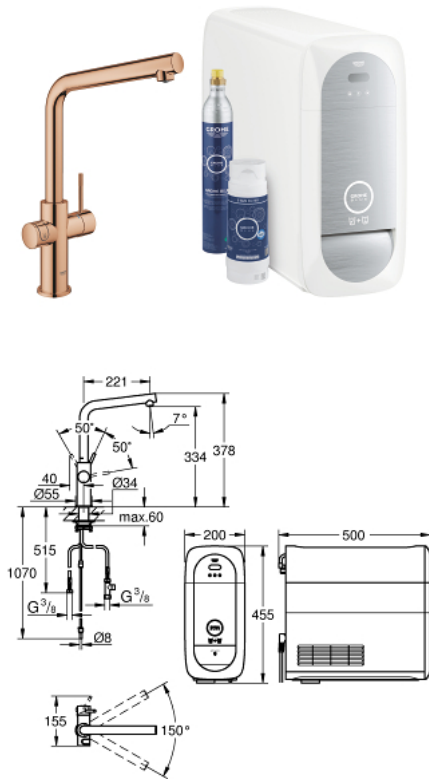

31 454 DA1 GROHE BLUE HOME STARTER KIT

DESCRIZIONE PRODOTTO

- GROHE Blue Home miscelatore monocomando per lavello con sistema filtrante e dell'acqua
- bocca "L"
- pulsante a pressione per 3 tipologie di acqua fresca e filtrata
- acqua naturale fresca, acqua leggermente frizzante e frizzante fredda
- cartuccia a dischi ceramici da 28 mm con tecnologia GROHE SilkMove
- bocca girevole
- angolo di rotazione 150°
- 2 canali di erogazione dell'acqua separati per acqua corrente miscelata e acqua filtrata
- GROHE Blue Home refrigeratore
- GROHE Blue refrigeratore 180 Watt, 230 V, 50 Hz
- protezione IP 21
- marchio CE
- E' obbligatorio realizzare sul pianale della cabina lavello i fori di ventilazione per il frigorifero seguendo le istruzioni allegate nei TPI
- set-up del software e monitoraggio della capacità di filtro e bombola di CO2 gestibili tramite l'App GROHE Ondus
- con Bluetooth 4.0* e interfaccia WIFI per comunicazione dati wireless
- per sistemi Apple** e Android
- copertura Bluetooth (10 m) variabile a seconda dei materiali e dei muri presenti tra il trasmettitore e il ricevitore
- filtri compatibili: - filtro a 5 fasi taglia S, capacità; media 600 l con durezza acqua fino a 20°dKH o un anno di utilizzo (40 404 001) - filtro a 5 fasi taglia M, capacità; media 1500 l con durezza acqua fino a 20°dKH o un anno di utilizzo (40 430 001) - filtro ai carboni attivi, capacità; media 3000 l o un anno di utilizzo (40 547 001) - filtro Magnesium + Zinco, capacità; media 400 l con durezza acqua fino a 17°dKH o un anno di utilizzo (40 691 002)
- GROHE Blue filtro a 5 fasi taglia S capacità; media 600 l con durezza acqua fino a 20°dKH o un anno di utilizzo (40 404 001) per migliorare il sapore e la qualità dell'acqua e testata con facile regolazione della durezza dell'acqua
- per regioni con durezza dell'acqua superiore a 9 ° dKH
- per regioni con durezza dell'acqua inferiore a 9 ° dKH ordinare il filtro a carboni attivi 40 547 001
- GROHE Blue bombola CO2 da 425 gr
-
- **Requisiti Apple**
iPhone con versione iOS 9.0 o superiori