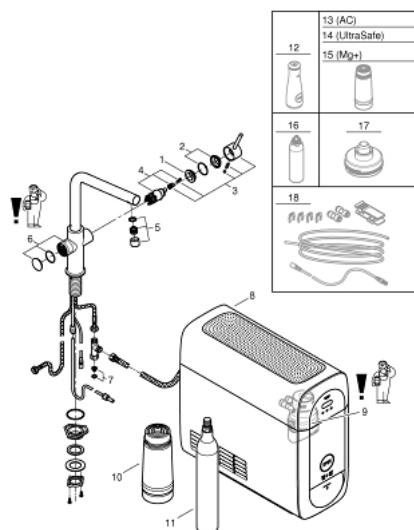

Requisiti Android

smart phone con versione Android 4.3 o superiori

31 454 DC1 GROHE BLUE HOME STARTER KIT

PARTI DI RICAMBIO

- 1: null (Ordine n. 07419000)
- 2: null (Ordine n. 46581DC0)
- 3: null (Ordine n. 46957DC0)
- 4: null (Ordine n. 46580000)
- 5: null (Ordine n. 48194DC0)
- 6: null (Ordine n. 46958DC0)
- 7: null (Ordine n. 47576000)
- 8: GROHE Blue Home Refrig.+Carb. EU (Ordine n. 40711001)
- 9: null (Ordine n. 48344000)
- 10: GROHE Blue filtro 600L (Ordine n. 40404001)
- 11: Bombola CO2 da 425 g (4 pezzi) (Ordine n. 40422000)
- 12: null (Ordine n. 40405000)*
- 13: null (Ordine n. 40547001)*
- 14: null (Ordine n. 40575001)*
- 15: null (Ordine n. 40691001)*
- 16: GROHE Blue set di pulizia (Ordine n. 40434001)*
- 17: GROHE Blue adattatore (Ordine n. 40694000)*
- 18: GROHE Blue prolunga (Ordine n. 40843000)*