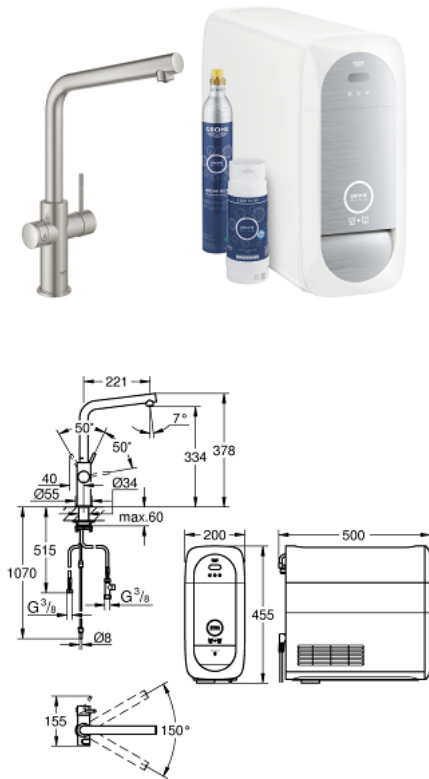

31 454 DC1 GROHE BLUE HOME STARTER KIT

DESCRIZIONE PRODOTTO

- GROHE Blue Home miscelatore monocomando per lavello con sistema filtrante e dell'acqua
- bocca "L"
- pulsante a pressione per 3 tipologie di acqua fresca e filtrata
- acqua naturale fresca, acqua leggermente frizzante e frizzante fredda
- cartuccia a dischi ceramici da 28 mm con tecnologia GROHE SilkMove
- bocca girevole
- angolo di rotazione 150°
- 2 canali di erogazione dell'acqua separati per acqua corrente miscelata e acqua filtrata
- GROHE Blue Home refrigeratore
- erogazione di circa 6 litri di acqua frizzante e fredda alla minima temperatura ogni ora (1,5 ogni 20 minuti più 1,5 contenuto di partenza nel refrigeratore)
- GROHE Blue refrigeratore 180 Watt, 230 V, 50 Hz
- protezione IP 21
- marchio CE
- E' obbligatorio realizzare sul pianale della cabina lavello i fori di ventilazione per il frigorifero seguendo le istruzioni allegate nei TPI
- set-up del software e monitoraggio della capacità di filtro e bombola di CO2 gestibili tramite l'App GROHE Ondus
- con Bluetooth 4.0* e interfaccia WIFI per comunicazione dati wireless
- per sistemi Apple** e Android
- copertura Bluetooth (10 m) variabile a seconda dei materiali e dei muri presenti tra il trasmettitore e il ricevitore
- filtri compatibili: - filtro a 5 fasi taglia S, capacità; media 600 l con durezza acqua fino a 20°deg; dKH o un anno di utilizzo (40 404 001) - filtro a 5 fasi taglia M, capacità; media 1500 l con durezza acqua fino a 20°deg; dKH o un anno di utilizzo (40 430 001) - filtro ai carboni attivi, capacità; media 3000 l o un anno di utilizzo (40 547 001) - filtro Magnesium + Zinco, capacità; media 400 l con durezza acqua fino a 17°deg; dGH o un anno di utilizzo (40 691 002)
- GROHE Blue filtro a 5 fasi taglia S capacità; media 600 l con durezza acqua fino a 20°dKH o un anno di utilizzo (40 404 001) per migliorare il sapore e la qualità dell'acqua e testata con facile regolazione della durezza dell'acqua
- GROHE Blue bombola CO2 da 425 gr
- •
- **Requisiti Apple**
  iPhone con versione iOS 9.0 o superiori

Requisiti Android

smart phone con versione Android 4.3 o superiori